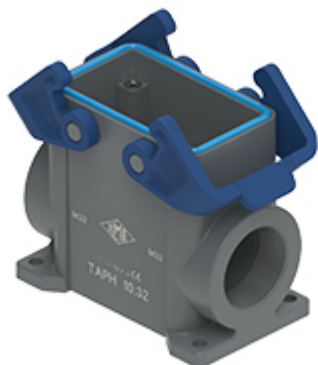

品番

TAPH 10.25

サーフェスマウントハウジング, T-タイプ /H
シリーズ, 2レバー付, M25ケーブルエントリー,
サイズ "57.27"

製品説明

製品タイプ	サーフェスマウントハウジング
シリーズ	T-タイプ /H ハイジェニック
クロージングタイプ	2レバー付
サイズ	サイズ"57.27"
ケーブルエントリー	ケーブルエントリー付 M25

技術データ

IP 保護等級	IP66 / IP69
---------	-------------

技術詳細

重さ	172,00 g
動作温度範囲 (最小 最大)	-40°C ... +70°C

材料特性

主な素材	ポリプロピレン
その他の素材	レバー: ポリプロピレン(PP) 検知可能金属 ガスケット: HNBR製ゴム
カラー	RAL 7012 ライトグレ, RAL 5005 青
RoHs適合	適合
中国RoHs-EFUP適合	E
REACH SVHS物質	いいえ

認証 / 規格

認証	DNV, BV
UL	ECBT2
cUL	ECBT8