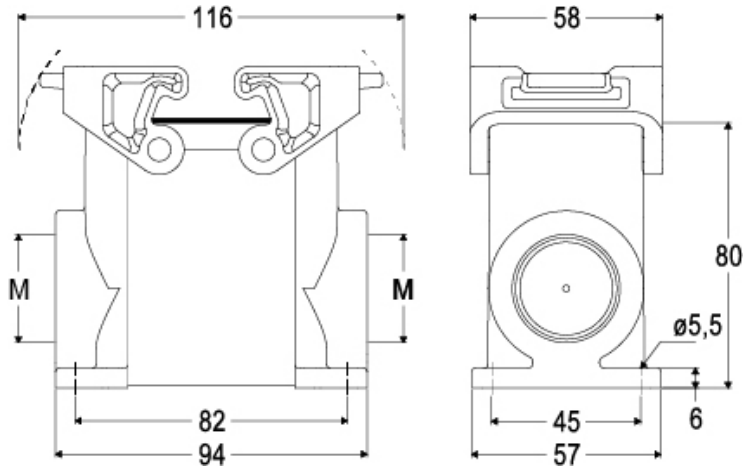

技術詳細

重さ	172,00 g
動作温度範囲 (最小 最大)	-40°C ... +70°C

材料特性

主な素材	ポリプロピレン
その他の素材	レバー: ポリプロピレン(PP) 検知可能金属 ガスケット: HNBR製ゴム
カラー	RAL 7012 ライトグレ, RAL 5005 青
RoHs適合	適合
中国RoHs-EFUP適合	E
REACH SVHS物質	いいえ

認証 / 規格

認証	DNV, BV
UL	ECBT2
cUL	ECBT8

ジェネラルオーダーリングインフォメーション

EAN13 コード	8015747209922
ecl@ss 分類	27440202
ETIM 分類	EC000437

パッケージ情報

パッケージ長さ	310,00 mm
パッケージ高さ	220,00 mm
パッケージ幅	240,00 mm
パッケージ重量	3,76 kg
パッケージ体積	16,37 dm ³
パッケージ 詳細	カートンボックス
パッケージ 数量	20 個
パッケージ EAN コード	8015747210058
サブパッケージ 重量	0,94 kg
サブパッケージ 詳細	プラスチック包装
サブパッケージ 数量	5 個
サブパッケージ EAN バーコード	8015747210065

品番

TAPH 10.25

カタログ図面

メモ

mmで示されている寸法は拘束力がなく、予告なく変更される場合があります。