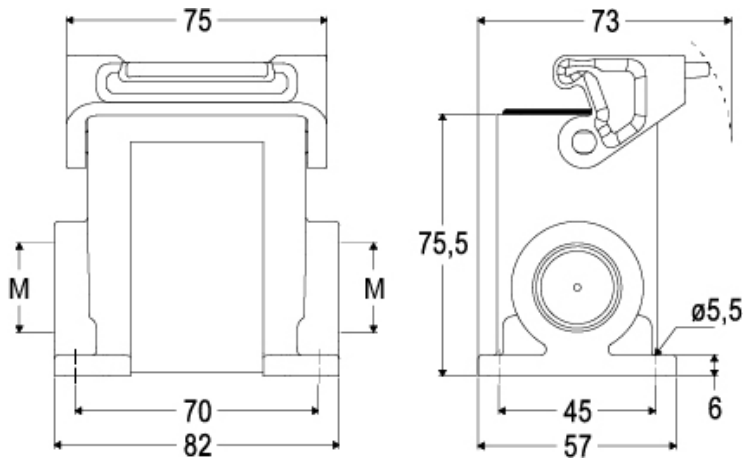

技術詳細

重さ	130,00 g
動作温度範囲 (最小 最大)	-40°C ... +70°C

材料特性

主な素材	ポリプロピレン
その他の素材	レバー: ポリプロピレン(PP) 検知可能金属 ガスケット: HNBR製ゴム
カラー	RAL 7012 ライトグレ, RAL 5005 青
RoHS適合	適合
中国RoHS-EFUP適合	E
REACH SVHS物質	いいえ

認証 / 規格

認証	DNV, BV
UL	ECBT2
cUL	ECBT8

ジェネラルオーダーリングインフォメーション

EAN13 コード	8015747209885
ecl@ss 分類	27440202
ETIM 分類	EC000437

パッケージ情報

パッケージ長さ	180,00 mm
パッケージ高さ	210,00 mm
パッケージ幅	330,00 mm
パッケージ重量	3,07 kg
パッケージ体積	12,47 dm ³
パッケージ 詳細	カートンボックス
パッケージ 数量	20 個
パッケージ EAN コード	8015747210034
サブパッケージ 重量	0,77 kg
サブパッケージ 詳細	プラスチック包装
サブパッケージ 数量	5 個
サブパッケージ EAN バーコード	8015747210041

品番

TAPH 06 L32

カタログ図面

メモ

mmで示されている寸法は拘束力がなく、予告なく変更される場合があります。