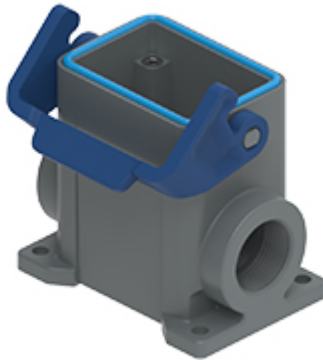

# TAPH 06 L232

サーフェスマウントハウジング, T-タイプ /H  
シリーズ, 1レバー付, M32x2 ケーブルエントリー  
, サイズ "44.27"

製品説明	
製品タイプ	サーフェスマウントハウジング
シリーズ	T-タイプ /H ハイジェニック
クロージングタイプ	1レバー付
サイズ	サイズ"44.27"
ケーブルエントリー	ケーブルエントリー付 M32 x 2
技術データ	
IP 保護等級	IP66 / IP69
技術詳細	
動作温度範囲 (最小 最大)	-40°C ... +70°C

材料特性	
主な素材	ポリプロピレン
その他の素材	レバー: ポリプロピレン(PP) 検知可能金属 ガスケット: HNBR製ゴム
カラー	RAL 7012 ライトグレ, RAL 5005 青
RoHs適合	適合
中国RoHs-EFUP適合	E
REACH SVHS物質	いいえ
認証 / 規格	
認証	DNV, BV
UL	ECBT2
cUL	ECBT8
ジェネラルオーダーリングインフォメーション	
EAN13 コード	8015747184984
ecl@ss 分類	27440202
ETIM 分類	EC000437