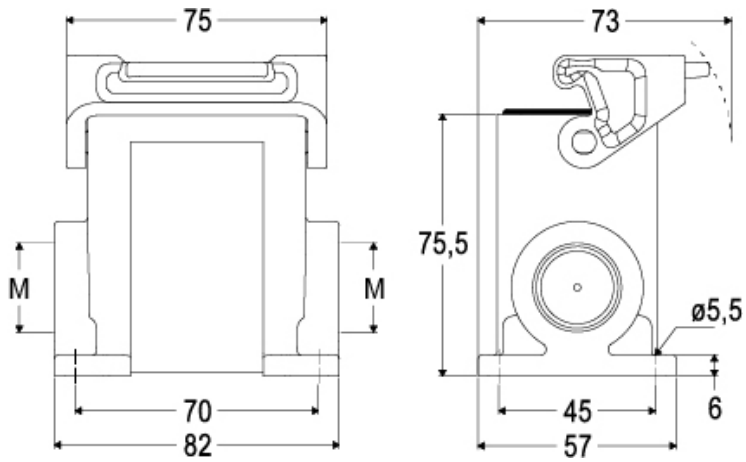

品番

TAPH 06 L232

カタログ図面

メモ

mmで示されている寸法は拘束力がなく、予告なく変更される場合があります。