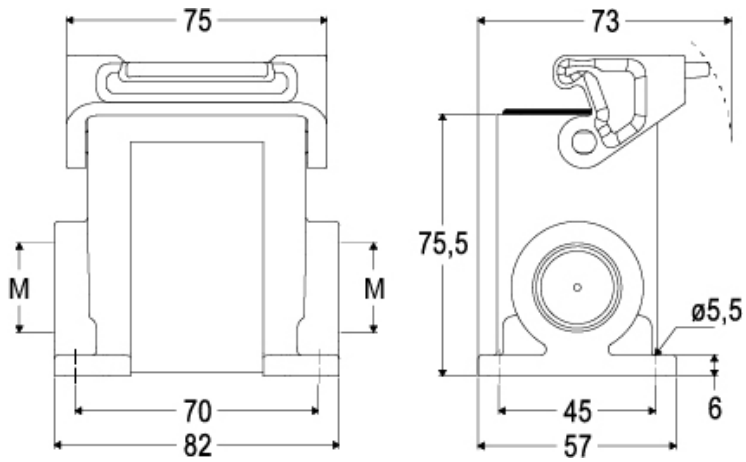

品番

TAPH 06 L225

サーフェスマウントハウジング, T-タイプ /H
シリーズ, 1レバー付, M25x2ケーブルエント
リー, サイズ "44.27"

製品説明	
製品タイプ	サーフェスマウントハウジング
シリーズ	T-タイプ /H ハイジェニック
クロージングタイプ	1レバー付
サイズ	サイズ"44.27"
ケーブルエントリー	ケーブルエントリー付 M25 x 2
技術データ	
IP 保護等級	IP66 / IP69
技術詳細	
重さ	0,50 g
動作温度範囲 (最小 最大)	-40°C ... +70°C

材料特性	
主な素材	ポリプロピレン
その他の素材	レバー: ポリプロピレン(PP) 検知可能金属 ガスケット: HNBR製ゴム
カラー	RAL 7012 ライトグレ, RAL 5005 青
RoHS適合	適合
中国RoHS-EFUP適合	E
REACH SVHS物質	いいえ
認証 / 規格	
認証	DNV, BV
UL	ECBT2
cUL	ECBT8
ジェネラルオーダーリングインフォメーション	
EAN13 コード	8015747184977
ecl@ss 分類	27440202
ETIM 分類	EC000437
パッケージ情報	
パッケージ長さ	180,00 mm
パッケージ高さ	210,00 mm
パッケージ幅	330,00 mm
パッケージ 詳細	カートンボックス
パッケージ 数量	20 個
パッケージ EAN コード	8015747118828
サブパッケージ 詳細	プラスチック包装
サブパッケージ 数量	5 個
サブパッケージ EAN バーコード	8015747118842

品番

TAPH 06 L225

カタログ図面

メモ

mmで示されている寸法は拘束力がなく、予告なく変更される場合があります。