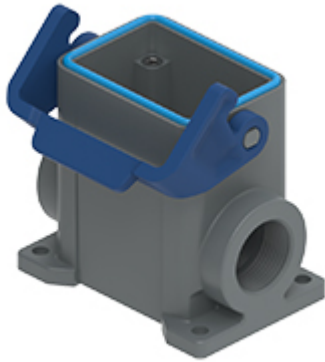

品番

TAPH 06 L225

サーフェスマウントハウジング, T-タイプ /H
シリーズ, 1レバー付, M25x2ケーブルエント
リー, サイズ "44.27"

製品説明	
製品タイプ	サーフェスマウントハウジング
シリーズ	T-タイプ /H ハイジェニック
クロージングタイプ	1レバー付
サイズ	サイズ"44.27"
ケーブルエントリー	ケーブルエントリー付 M25 x 2
技術データ	
IP 保護等級	IP66 / IP69
技術詳細	
重さ	0,50 g
動作温度範囲 (最小 最大)	-40°C ... +70°C

材料特性	
主な素材	ポリプロピレン
その他の素材	レバー: ポリプロピレン(PP) 検知可能金属 ガスケット: HNBR製ゴム
カラー	RAL 7012 ライトグレ, RAL 5005 青
RoHS適合	適合
中国RoHS-EFUP適合	E
REACH SVHS物質	いいえ
認証 / 規格	
認証	DNV, BV
UL	ECBT2
cUL	ECBT8
ジェネラルオーダーリングインフォメーション	
EAN13 コード	8015747184977
ecl@ss 分類	27440202
ETIM 分類	EC000437
パッケージ情報	
パッケージ長さ	180,00 mm
パッケージ高さ	210,00 mm
パッケージ幅	330,00 mm
パッケージ 詳細	カートンボックス
パッケージ 数量	20 個
パッケージ EAN コード	8015747118828
サブパッケージ 詳細	プラスチック包装
サブパッケージ 数量	5 個
サブパッケージ EAN バーコード	8015747118842