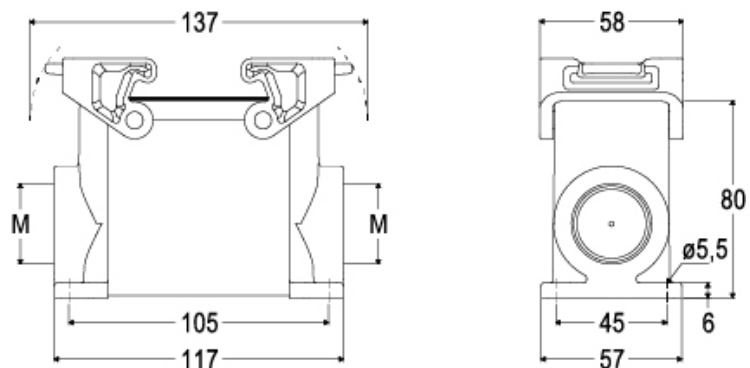

品番

TAPC16.232B

サーフェスマウントハウジング, T-タイプ/C
シリーズ, 2レバー付き, M32 x 2 ケーブルエン
トリー, サイズ "77.27", 組込済み保護アースジャン
パー付き

製品説明	
製品タイプ	サーフェスマウントハウジング
シリーズ	T-タイプ/C ハイジェニック
クロージングタイプ	2レバー付
サイズ	サイズ"77.27"
ケーブルエントリー	ケーブルエントリー付 M32 x 2
仕様	保護アースジャンパー組み込み済み
技術データ	
IP 保護等級	IP66 / IP69
技術詳細	
重さ	0,50 g
動作温度範囲 (最小 最大)	-50°C ... +70°C

材料特性	
主な素材	ポリプロピレン
その他の素材	レバー: ポリプロピレン(PP) ガスケット: シリコン製ゴム PEジャンパー: 真鍮亜鉛メッキ
カラー	RAL 7012 ライトグレー, RAL 5005 青
RoHs適合	適合
中国RoHs-EFUP適合	E
REACH SVHS物質	いいえ
認証 / 規格	
認証	DNV, BV
UL	ECBT2
cUL	ECBT8
ジェネラルオーダリングインフォメーション	
EAN13 コード	8015747278324
パッケージ情報	
パッケージ長さ	310,00 mm
パッケージ高さ	220,00 mm
パッケージ幅	280,00 mm
パッケージ体積	19,10 dm ³
パッケージ 詳細	カートンボックス
パッケージ 数量	20 個
パッケージ EAN コード	8015747298667
サブパッケージ 詳細	プラスチック包装
サブパッケージ 数量	5 個
サブパッケージ EAN バーコード	8015747298650

品番

TAPC16.232B

カタログ図面

メモ

mmで示されている寸法は拘束力がなく、予告なく変更される場合があります。