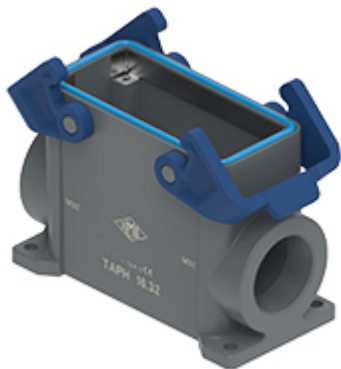

品番

TAPC16.232B

サーフェスマウントハウジング, T-タイプ/C
シリーズ, 2レバー付き, M32 x 2 ケーブルエン
トリー, サイズ "77.27", 組込済み保護アースジャン
パー付き

製品説明	
製品タイプ	サーフェスマウントハウジング
シリーズ	T-タイプ/C ハイジェニック
クロージングタイプ	2レバー付
サイズ	サイズ"77.27"
ケーブルエントリー	ケーブルエントリー付 M32 x 2
仕様	保護アースジャンパー組み込み済み
技術データ	
IP 保護等級	IP66 / IP69
技術詳細	
重さ	0,50 g
動作温度範囲 (最小 最大)	-50°C ... +70°C

材料特性	
主な素材	ポリプロピレン
その他の素材	レバー: ポリプロピレン(PP) ガスケット: シリコン製ゴム PEジャンパー: 真鍮亜鉛メッキ
カラー	RAL 7012 ライトグレー, RAL 5005 青
RoHs適合	適合
中国RoHs-EFUP適合	E
REACH SVHS物質	いいえ
認証 / 規格	
認証	DNV, BV
UL	ECBT2
cUL	ECBT8
ジェネラルオーダリングインフォメーション	
EAN13 コード	8015747278324
パッケージ情報	
パッケージ長さ	310,00 mm
パッケージ高さ	220,00 mm
パッケージ幅	280,00 mm
パッケージ体積	19,10 dm ³
パッケージ 詳細	カートンボックス
パッケージ 数量	20 個
パッケージ EAN コード	8015747298667
サブパッケージ 詳細	プラスチック包装
サブパッケージ 数量	5 個
サブパッケージ EAN バーコード	8015747298650

品番

TAPC16.232B

カタログ図面

メモ

mmで示されている寸法は拘束力がなく、予告なく変更される場合があります。