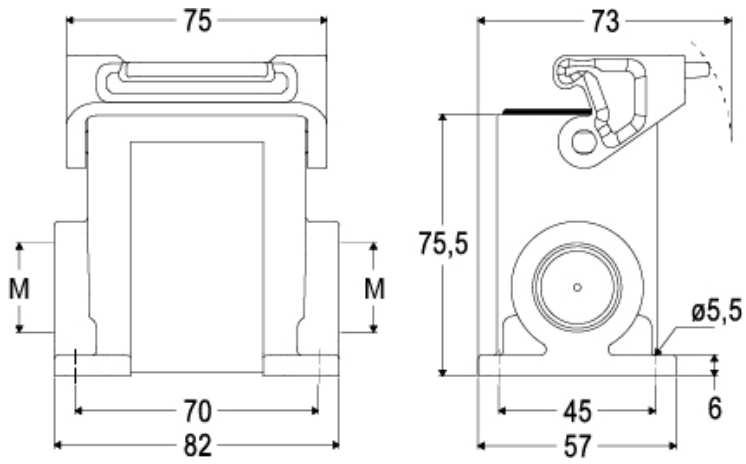

品番

TAPC06L232B

サーフェスマウントハウジング, T-タイプ/C
シリーズ, 1 レバー付き, M32 x 2 ケーブルエン
トリー, サイズ "44.27", 組込済み保護アースジャン
パー付き

製品説明	
製品タイプ	サーフェスマウントハウジング
シリーズ	T-タイプ/C ハイジェニック
クロージングタイプ	1レバー付
サイズ	サイズ"44.27"
ケーブルエントリー	ケーブルエントリー付 M32 x 2
仕様	保護アースジャンパー組み込み済み
技術データ	
IP 保護等級	IP66 / IP69
技術詳細	
重さ	0,50 g
動作温度範囲 (最小 最大)	-50°C ... +70°C

材料特性	
主な素材	ポリプロピレン
その他の素材	レバー: ポリプロピレン(PP) ガスケット: シリコン製ゴム PEジャンパー: 真鍮亜鉛メッキ
カラー	RAL 7012 ライトグレー, RAL 5005 青
RoHs適合	適合
中国RoHs-EFUP適合	E
REACH SVHS物質	いいえ
認証 / 規格	
認証	DNV, BV
UL	ECBT2
cUL	ECBT8
ジェネラルオーダリングインフォメーション	
EAN13 コード	8015747278256
パッケージ情報	
パッケージ長さ	180,00 mm
パッケージ高さ	210,00 mm
パッケージ幅	330,00 mm
パッケージ体積	12,47 dm ³
パッケージ 詳細	カートンボックス
パッケージ 数量	20 個
パッケージ EAN コード	8015747298452
サブパッケージ 詳細	プラスチック包装
サブパッケージ 数量	5 個
サブパッケージ EAN バーコード	8015747298469

品番

TAPC06L232B

カタログ図面

メモ

mmで示されている寸法は拘束力がなく、予告なく変更される場合があります。