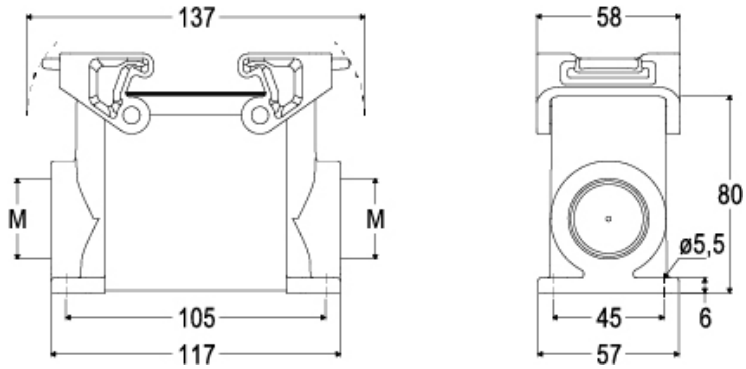

品番

TAPC 16.32B

サーフェスマウントハウジング, T-タイプ/C
シリーズ, 2レバー付き, M32 ケーブルエン
トリー, サイズ "77.27", 組込済み保護アースジ
ャンパー付き

製品説明	
製品タイプ	サーフェスマウントハウジング
シリーズ	T-タイプ/C ハイジェニック
クロージングタイプ	2レバー付
サイズ	サイズ"77.27"
ケーブルエントリー	ケーブルエントリー付 M32
仕様	保護アースジャンパー組み込み済み
技術データ	
IP 保護等級	IP66 / IP69
技術詳細	
重さ	0,50 g
動作温度範囲 (最小 最大)	-50°C ... +70°C

材料特性	
主な素材	ポリプロピレン
その他の素材	レバー: ポリプロピレン(PP) ガスケット: シリコン製ゴム PEジャンパー: 真鍮亜鉛メッキ
カラー	RAL 7012 ライトグレ, RAL 5005 青
RoHs適合	適合
中国RoHs-EFUP適合	E
REACH SVHS物質	いいえ
認証 / 規格	
認証	DNV, BV
UL	ECBT2
cUL	ECBT8
ジェネラルオーダリングインフォメーション	
EAN13 コード	8015747278300
パッケージ情報	
パッケージ長さ	310,00 mm
パッケージ高さ	220,00 mm
パッケージ幅	280,00 mm
パッケージ体積	19,10 dm ³
パッケージ 詳細	カートンボックス
パッケージ 数量	20 個
パッケージ EAN コード	8015747298353
サブパッケージ 詳細	プラスチック包装
サブパッケージ 数量	5 個
サブパッケージ EAN バーコード	8015747298360

品番

TAPC 16.32B

カタログ図面

メモ

mmで示されている寸法は拘束力がなく、予告なく変更される場合があります。