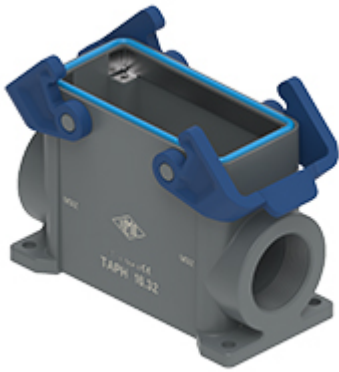

品番

TAPC 16.32B

サーフェスマウントハウジング, T-タイプ/C
シリーズ, 2レバー付き, M32 ケーブルエン
トリー, サイズ "77.27", 組込済み保護アースジ
ャンパー付き

製品説明	
製品タイプ	サーフェスマウントハウジング
シリーズ	T-タイプ/C ハイジェニック
クロージングタイプ	2レバー付
サイズ	サイズ"77.27"
ケーブルエントリー	ケーブルエントリー付 M32
仕様	保護アースジャンパー組み込み済み
技術データ	
IP 保護等級	IP66 / IP69
技術詳細	
重さ	0,50 g
動作温度範囲 (最小 最大)	-50°C ... +70°C

材料特性	
主な素材	ポリプロピレン
その他の素材	レバー: ポリプロピレン(PP) ガスケット: シリコン製ゴム PEジャンパー: 真鍮亜鉛メッキ
カラー	RAL 7012 ライトグレ, RAL 5005 青
RoHs適合	適合
中国RoHs-EFUP適合	E
REACH SVHS物質	いいえ
認証 / 規格	
認証	DNV, BV
UL	ECBT2
cUL	ECBT8
ジェネラルオーダリングインフォメーション	
EAN13 コード	8015747278300
パッケージ情報	
パッケージ長さ	310,00 mm
パッケージ高さ	220,00 mm
パッケージ幅	280,00 mm
パッケージ体積	19,10 dm ³
パッケージ 詳細	カートンボックス
パッケージ 数量	20 個
パッケージ EAN コード	8015747298353
サブパッケージ 詳細	プラスチック包装
サブパッケージ 数量	5 個
サブパッケージ EAN バーコード	8015747298360