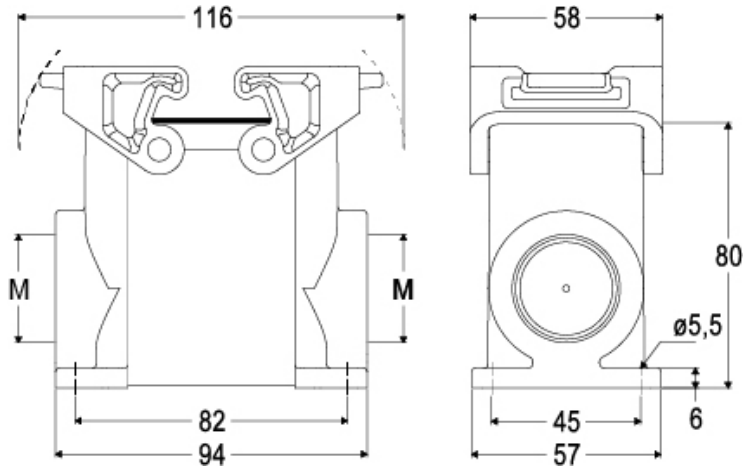

品番

TAPC 10.225

サーフェスマウントハウジング, T-タイプ/C
シリーズ, 2レバー付, M25x2ケーブルエント
リー, サイズ "57.27"

製品説明	
製品タイプ	サーフェスマウントハウジング
シリーズ	T-タイプ/C ハイジェニック
クロージングタイプ	2レバー付
サイズ	サイズ"57.27"
ケーブルエントリー	ケーブルエントリー付 M25 x 2
技術データ	
IP 保護等級	IP66 / IP69
技術詳細	
動作温度範囲 (最小 最大)	-50°C ... +70°C

材料特性	
主な素材	ポリプロピレン
その他の素材	レバー: ポリプロピレン(PP) ガスケット: シリコン製ゴム
カラー	RAL 7012 ライトグレー, RAL 5005 青
RoHs適合	適合
中国RoHs-EFUP適合	E
REACH SVHS物質	いいえ
認証 / 規格	
認証	DNV, BV
UL	ECBT2
cUL	ECBT8
ジェネラルオーダーリングインフォメーション	
EAN13 コード	8015747184915
ecl@ss 分類	27440202
ETIM 分類	EC000437

品番

TAPC 10.225

カタログ図面

メモ

mmで示されている寸法は拘束力がなく、予告なく変更される場合があります。