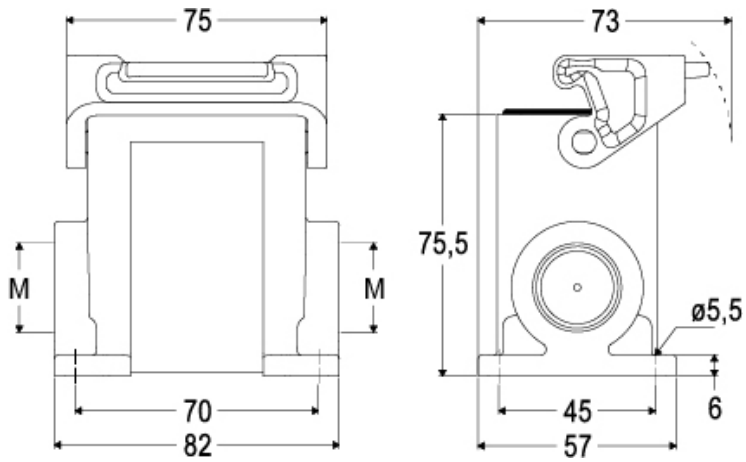

品番

TAPC 06 L32

カタログ図面

メモ

mmで示されている寸法は拘束力がなく、予告なく変更される場合があります。