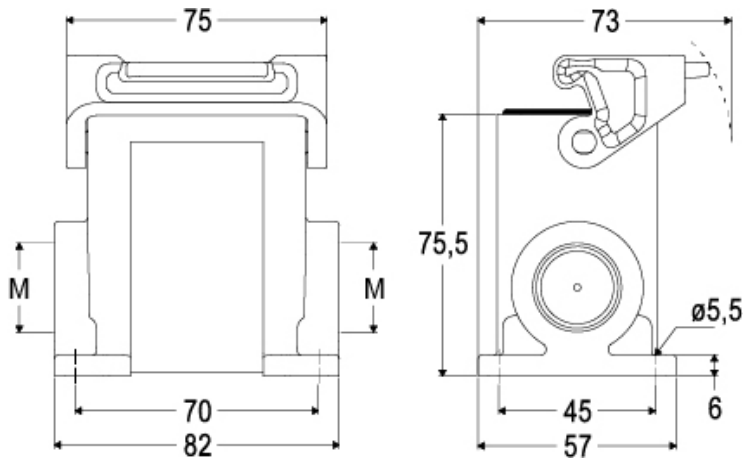

品番

TAPC 06 L225

サーフェスマウントハウジング, T-タイプ/C
シリーズ, 1レバー付, M25x2ケーブルエント
リー, サイズ "44.27"

製品説明	
製品タイプ	サーフェスマウントハウジング
シリーズ	T-タイプ/C ハイジェニック
クロージングタイプ	1レバー付
サイズ	サイズ"44.27"
ケーブルエントリー	ケーブルエントリー付 M25 x 2
技術データ	
IP 保護等級	IP66 / IP69
技術詳細	
動作温度範囲 (最小 最大)	-50°C ... +70°C

材料特性	
主な素材	ポリプロピレン
その他の素材	レバー: ポリプロピレン(PP) ガスケット: シリコン製ゴム
カラー	RAL 7012 ライトグレー, RAL 5005 青
RoHs適合	適合
中国RoHs-EFUP適合	E
REACH SVHS物質	いいえ
認証 / 規格	
認証	DNV, BV
UL	ECBT2
cUL	ECBT8
ジェネラルオーダーリングインフォメーション	
EAN13 コード	8015747184892
ecl@ss 分類	27440202
ETIM 分類	EC000437

品番

TAPC 06 L225

カタログ図面

メモ

mmで示されている寸法は拘束力がなく、予告なく変更される場合があります。