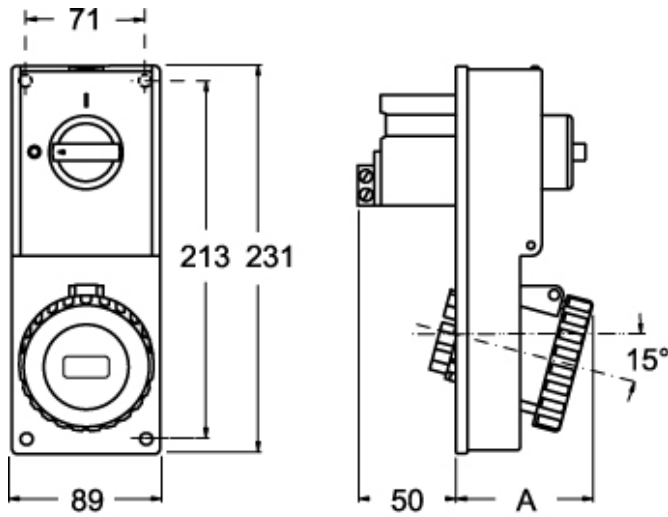

品番

SQE 1675.5

製品説明		材料特性	
製品タイプ	2K	カラー	RAL 7035
シリーズ	2SQE	認証 / 規格	
極数	3極 + N + 	参照	EN 60309-1, -2 e -4
時計位置	B07	ジェネラルオーダリングインフォメーション	
仕様	2SP	EAN13 コード	8015747086059
技術データ		パッケージ情報	
電流	16 A	サブパッケージ 重量	0,59 kg
電圧	480 - 500 V	サブパッケージ 詳細	カートンボックス
IP 保護等級	IP55	サブパッケージ 数量	1個
技術詳細		サブパッケージ  EAN バーコード	8015747109314
重さ	590,00 g		

品番

SQE 1675.5

カタログ図面

カタログ図面

SQE.5		A
16A	2P+⊕	67
	3P+⊕	67
	3P+N+⊕	70

メモ

mmで示されている寸法は拘束力がなく、予告なく変更される場合があります。