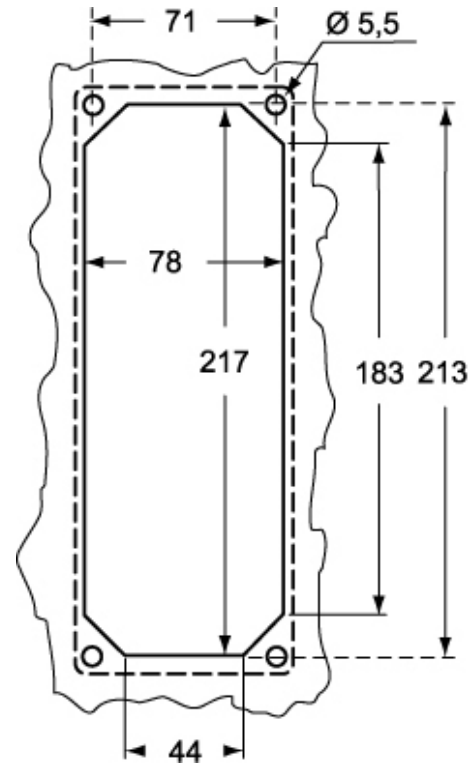

品番

SQE 1675.5

製品説明		材料特性	
製品タイプ	2K	カラー	RAL 7035
シリーズ	2SQE	認証 / 規格	
極数	3極 + N + 	参照	EN 60309-1, -2 e -4
時計位置	B07	ジェネラルオーダリングインフォメーション	
仕様	2SP	EAN13 コード	8015747086059
技術データ		パッケージ情報	
電流	16 A	サブパッケージ 重量	0,59 kg
電圧	480 - 500 V	サブパッケージ 詳細	カートンボックス
IP 保護等級	IP55	サブパッケージ 数量	1個
技術詳細		サブパッケージ  EAN バーコード	8015747109314
重さ	590,00 g		

品番

SQE 1675.5

カタログ図面

カタログ図面

SQE.5		A
16A	2P+⊕	67
	3P+⊕	67
	3P+N+⊕	70

メモ

mmで示されている寸法は拘束力がなく、予告なく変更される場合があります。