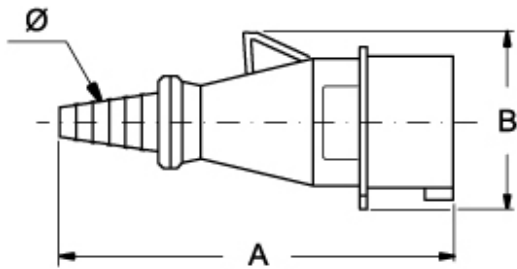

EAN13 コード	8015747084079
-----------	---------------

パッケージ情報

パッケージ長さ	330,00 mm
パッケージ高さ	175,00 mm
パッケージ幅	295,00 mm
パッケージ重量	3,11 kg
パッケージ体積	17,04 dm ³
パッケージ 詳細	カートンボックス
パッケージ 数量	10 個
パッケージ EAN コード	8015747084086

品番

SIPW 3265 SV

カタログ図面

SIP ... SV

	A	B	Ø min	Ø min
16A	167,5	75	9	22
32A	192,5	87	9	22

カタログ図面

SIPW ... SV

	A	B
16A	150	86
32A	175	99,5