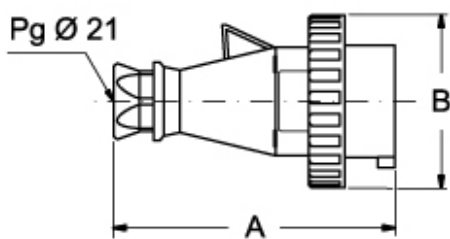

品番

SIPW 3265 SV

カタログ図面

SIP ... SV

	A	B	Ø min	Ø min
16A	167,5	75	9	22
32A	192,5	87	9	22

カタログ図面

SIPW ... SV

	A	B
16A	150	86
32A	175	99,5