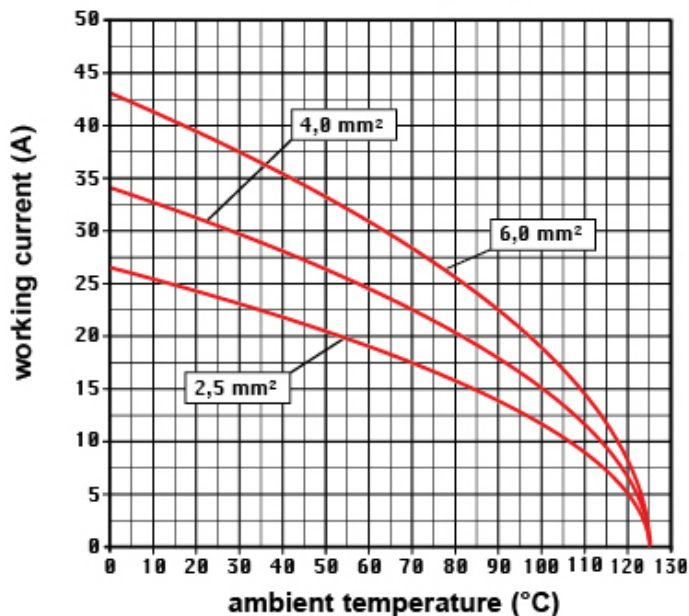

品番

RXF 12/2

カタログ図面

ディレーティング曲線

メモ

mmで示されている寸法は拘束力がなく、予告なく変更される場合があります。

California Proposition 65 Information

WARNING