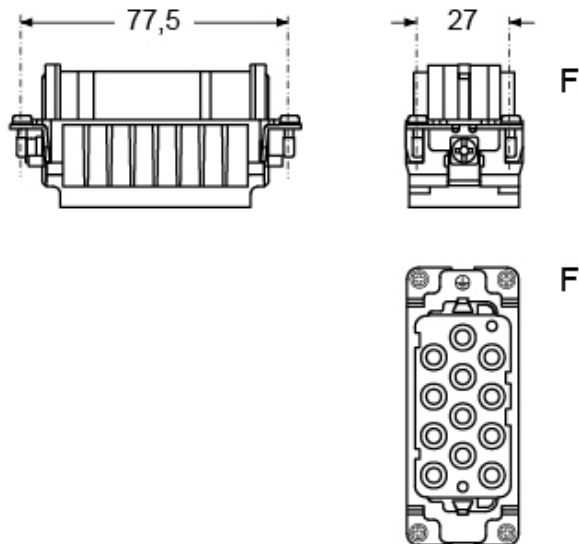

品番

RXF 12/2

メス インサート, RX シリーズ, 圧着式結線, 12, 40 A 690 V 8 kV 3 / 10 A 250 V 4 kV 3, サイズ "77.27", HNM - 高嵌合回数バージョン

製品説明	
製品タイプ	インサート
シリーズ	RX
接続タイプ	圧着式接続
性別	メス
極数	12極 +
補助極	2極
サイズ	サイズ"77.27"
仕様	HNM-高嵌合回数対応
技術データ	
電流	40 A
電圧	690 V
定格インパルス耐電圧	8 kV
汚染度	3
IP 保護等級	エンクロージャなしの場合IP20 エンクロージャ有りの場合IP65/IP66/IP68/IP69
技術詳細	
重さ	82,00 g
動作温度範囲 (最小 最大)	-40 °C ... +125 °C

材料特性	
主な素材	ポリカーボネート
カラー	RAL 7032
認証 / 規格	
UL	ECBT2
ジェネラルオーダリングインフォメーション	
EAN13 コード	8015747262248
ecl@ss 分類	27440205
ETIM 分類	EC000438
パッケージ情報	
パッケージ長さ	230,00 mm
パッケージ高さ	110,00 mm
パッケージ幅	180,00 mm
パッケージ重量	1,88 kg
パッケージ体積	4,55 dm ³
パッケージ 詳細	カートンボックス
パッケージ 数量	20 個
パッケージ EAN コード	8015747262255
サブパッケージ 長さ	87,00 mm
サブパッケージ 高さ	36,00 mm
サブパッケージ 幅	180,00 mm
サブパッケージ 重量	0,47 kg
サブパッケージ 体積	0,56 dm ³
サブパッケージ 詳細	カートントレイ
サブパッケージ 数量	5 個
サブパッケージ EAN バーコード	8015747262262

品番

RXF 12/2

カタログ図面

ディレーティング曲線

メモ

mmで示されている寸法は拘束力がなく、予告なく変更される場合があります。

California Proposition 65 Information

WARNING