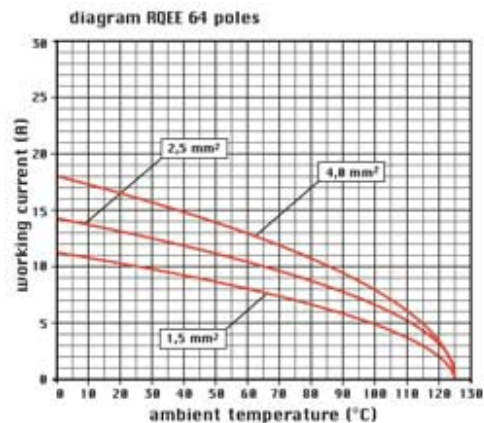

品番

RQEEF 64

カタログ図面

ディレーティング曲線

メモ

mmで示されている寸法は拘束力がなく、予告なく変更される場合があります。

California Proposition 65 Information

WARNING