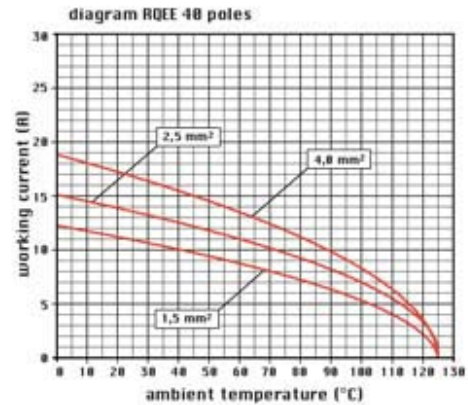

ディレーティング曲線

メモ

mmで示されている寸法は拘束力がなく、予告なく変更される場合があります。

California Proposition 65 Information

WARNING

This product can expose you to nickel compounds, known to the State of California to cause cancer and/or reproductive toxicity. For more information go to www.P65Warnings.ca.gov.