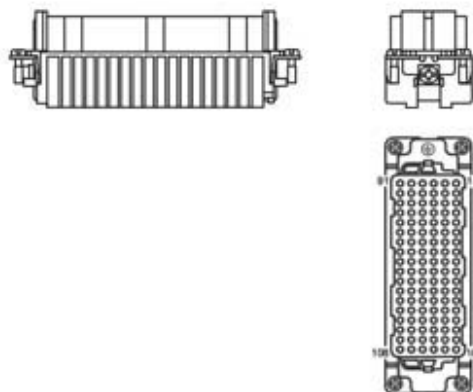

品番

RDDF 108

メス インサート, RDD シリーズ, 圧着式結線,
108 極 + PE, 10 A 250 V 4 kV 2, サイズ
"104.27", HNM - 高嵌合回数 バージョン

製品説明	
製品タイプ	インサート
シリーズ	RDD
接続タイプ	圧着式接続
性別	メス
極数	108極 + 
サイズ	サイズ104.27
仕様	HNM-高嵌合回数対応
技術データ	
電流	10 A
電圧	250 V
定格インパルス耐電圧	4 kV
汚染度	2
IP 保護等級	エンクロージャなしの場合IP20 エンクロージャ有りの場合IP65/IP66/IP68/IP69
技術詳細	
重さ	0,33 g
動作温度範囲 (最小 最大)	-40 °C ... +125 °C

材料特性	
主な素材	ポリカーボネート
カラー	RAL 7032
認証 / 規格	
認証	DNV, BV, EAC
UL	ECBT2
cUL	ECBT8
ジェネラルオーダーリングインフォメーション	
EAN13 コード	8015747255363
ecl@ss 分類	27440205
ETIM 分類	EC000438
パッケージ情報	
パッケージ長さ	270,00 mm
パッケージ高さ	75,00 mm
パッケージ幅	180,00 mm
パッケージ体積	3,65 dm ³
パッケージ 詳細	カートンボックス
パッケージ 数量	30 個
パッケージ  EAN コード	8015747256681
サブパッケージ 長さ	113,00 mm
サブパッケージ 高さ	36,00 mm
サブパッケージ 幅	180,00 mm
サブパッケージ 体積	0,73 dm ³
サブパッケージ 詳細	カートントレイ
サブパッケージ 数量	5 個
サブパッケージ  EAN バーコード	8015747256698

品番

RDDF 108

カタログ図面

ディレーティング曲線

メモ

mmで示されている寸法は拘束力がなく、予告なく変更される場合があります。

California Proposition 65 Information

WARNING