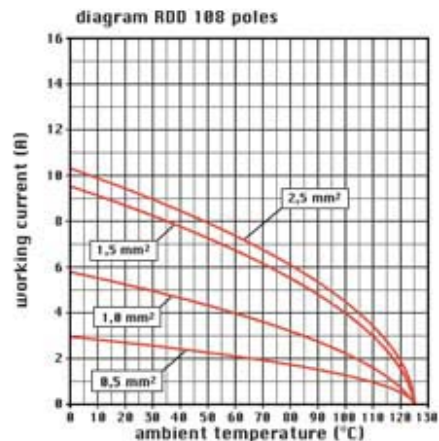

品番

RDDF 108

メス インサート, RDD シリーズ, 圧着式結線,
108 極 + PE, 10 A 250 V 4 kV 2, サイズ
"104.27", HNM - 高嵌合回数 バージョン

製品説明	
製品タイプ	インサート
シリーズ	RDD
接続タイプ	圧着式接続
性別	メス
極数	108極 + 
サイズ	サイズ104.27
仕様	HNM-高嵌合回数対応
技術データ	
電流	10 A
電圧	250 V
定格インパルス耐電圧	4 kV
汚染度	2
IP 保護等級	エンクロージャなしの場合IP20 エンクロージャ有りの場合IP65/IP66/IP68/IP69
技術詳細	
重さ	0,33 g
動作温度範囲 (最小 最大)	-40 °C ... +125 °C

品番

RDDF 108

カタログ図面

ディレーティング曲線

メモ

mmで示されている寸法は拘束力がなく、予告なく変更される場合があります。

California Proposition 65 Information

WARNING