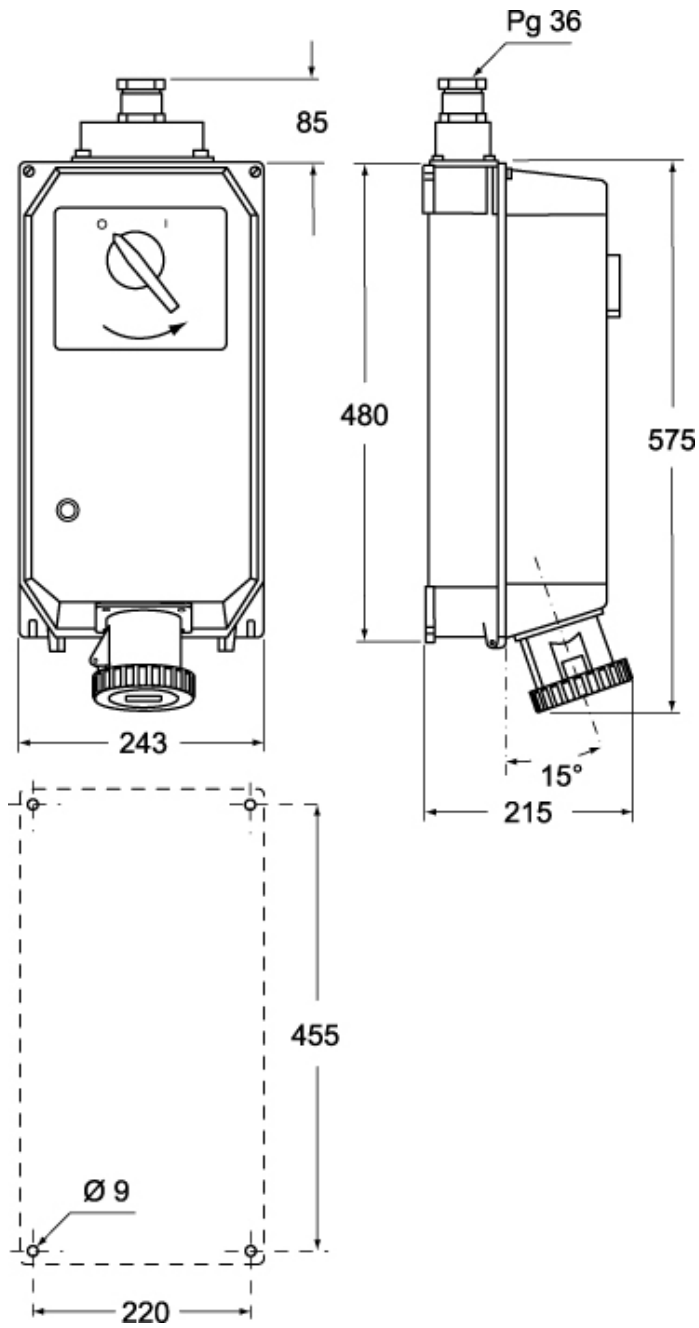

品番

PK 6393 LL

製品説明

製品タイプ 2KA

シリーズ 2LL

極数 2極 + 

時計位置 9

技術データ

電流 63 A

電圧 380 - 415 V

IP 保護等級 IP55

材料特性

カラー RAL 7035

認証 / 規格

参照 EN 60309-1, -2 e -4

ジェネラルオーダーリングインフォメーション

EAN13 コード 8015747159159

品番

PK 6393 LL

カタログ図面

メモ

mmで示されている寸法は拘束力がなく、予告なく変更される場合があります。