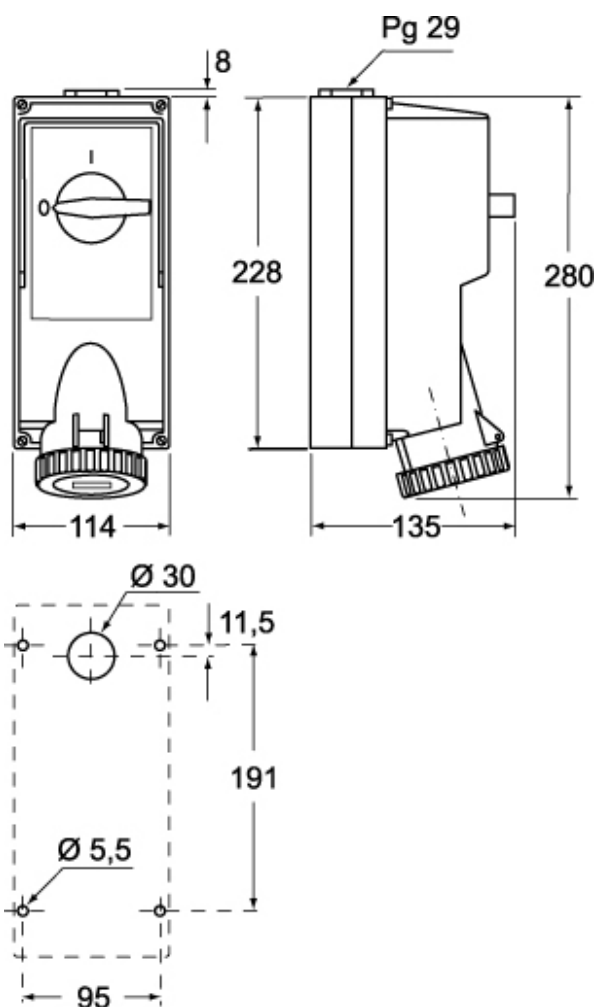

品番

PK 6393 EB

製品説明

製品タイプ	2K
シリーズ	2EB
極数	2極 +
時計位置	9
サイズ	115x415
ケーブルエントリー	Pg29
仕様	2SP

技術データ

電流	63 A
電圧	380 - 415 V
IP 保護等級	IP44

技術詳細

重さ	1.704,00 g
----	------------

EAN13 コード	8015747082907
-----------	---------------

パッケージ情報

サブパッケージ 長さ	290,00 mm
サブパッケージ 高さ	125,00 mm
サブパッケージ 幅	155,00 mm
サブパッケージ 重量	1,70 kg
サブパッケージ 体積	5,62 dm ³
サブパッケージ 詳細	カートンボックス
サブパッケージ 数量	1個
サブパッケージ EAN バーコード	8015747082914

品番

PK 6393 EB

カタログ図面

メモ

mmで示されている寸法は拘束力がなく、予告なく変更される場合があります。