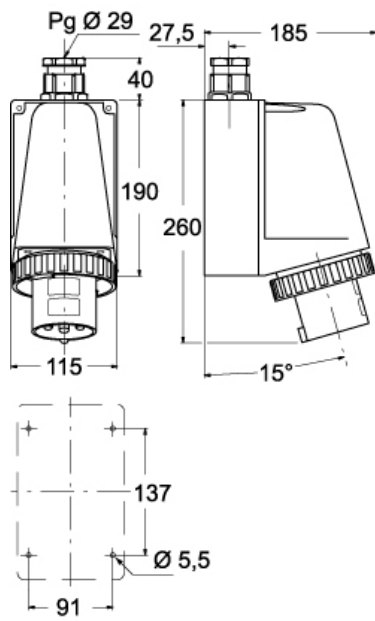

# PEW 6395 SM

製品説明	
製品タイプ	プラグ 1PP
シリーズ	1PWSM
極数	3極 + N + 
時計位置	9
技術データ	
電流	63 A
電圧	208 - 250 V
IP 保護等級	IP67
技術詳細	
重さ	1.290,00 g

材料特性	
カラー	RAL 7035
RoHs適合	適合 (適用除外品) 6(c): 鉛含有量が重量比4%以下の銅合金
中国RoHs-EFUP適合	50
REACH SVHS物質	適応除外あり 鉛
SCIP番号	Ca7de37f-add8-4b77-9861-279c94903ade
認証 / 規格	
参照	EN 60309-1, -2
ジェネラルオーダリングインフォメーション	
EAN13 コード	8015747078443
パッケージ情報	
パッケージ長さ	210,00 mm
パッケージ高さ	135,00 mm
パッケージ幅	280,00 mm
パッケージ重量	1,49 kg
パッケージ体積	7,94 dm <sup>3</sup>
パッケージ 詳細	カートンボックス
パッケージ 数量	1個
パッケージ  EAN コード	8015747078450

## カタログ図面

(63A) PEW ... SM

(125A) PEW ... SM

## メモ

mmで示されている寸法は拘束力がなく、予告なく変更される場合があります。