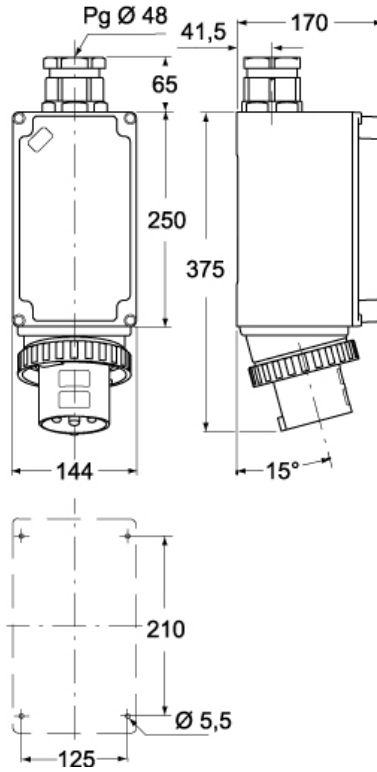

# PEW 6395 SM

製品説明	
製品タイプ	プラグ 1PP
シリーズ	1PWSM
極数	3極 + N + 
時計位置	9
技術データ	
電流	63 A
電圧	208 - 250 V
IP 保護等級	IP67
技術詳細	
重さ	1.290,00 g

材料特性	
カラー	RAL 7035
RoHs適合	適合 (適用除外品) 6(c): 鉛含有量が重量比4%以下の銅合金
中国RoHs-EFUP適合	50
REACH SVHS物質	適応除外あり 鉛
SCIP番号	Ca7de37f-add8-4b77-9861-279c94903ade
認証 / 規格	
参照	EN 60309-1, -2
ジェネラルオーダリングインフォメーション	
EAN13 コード	8015747078443
パッケージ情報	
パッケージ長さ	210,00 mm
パッケージ高さ	135,00 mm
パッケージ幅	280,00 mm
パッケージ重量	1,49 kg
パッケージ体積	7,94 dm <sup>3</sup>
パッケージ 詳細	カートンボックス
パッケージ 数量	1個
パッケージ  EAN コード	8015747078450

## カタログ図面

(63A) PEW ... SM

(125A) PEW ... SM

## メモ

mmで示されている寸法は拘束力がなく、予告なく変更される場合があります。