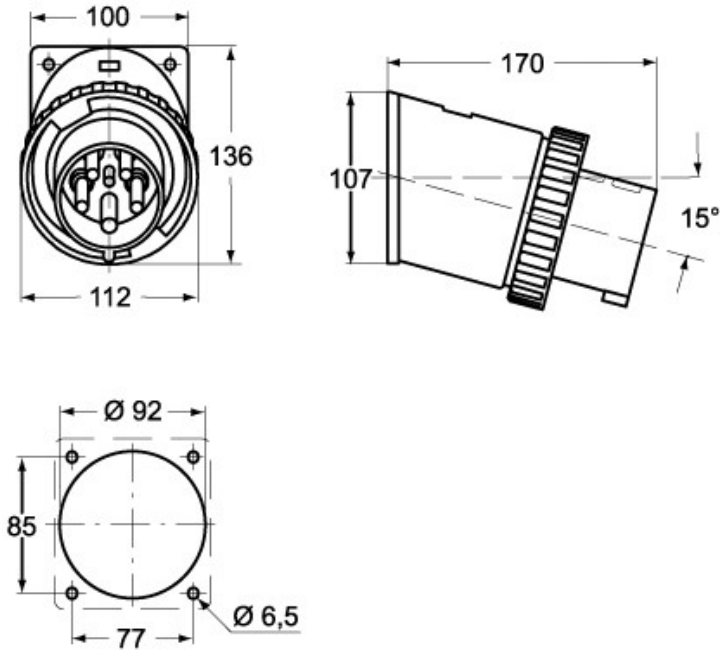

品番

PEW 6395 SI

製品説明	
製品タイプ	プラグ フラッシュマウント
シリーズ	1PWSI
極数	3極 + N + 
時計位置	9
技術データ	
電流	63 A
電圧	208 - 250 V
IP 保護等級	IP67
技術詳細	
重さ	741,00 g

材料特性	
カラー	RAL 7035
RoHs適合	適合 (適用除外品) 6(c): 鉛含有量が重量比4%以下の銅合金
中国RoHs-EFUP適合	50
REACH SVHS物質	適応除外あり 鉛
SCIP番号	Ca7de37f-add8-4b77-9861-279c94903ade
認証 / 規格	
参照	EN 60309-1, -2
ジェネラルオーダリングインフォメーション	
EAN13 コード	8015747078429
パッケージ情報	
パッケージ長さ	255,00 mm
パッケージ高さ	195,00 mm
パッケージ幅	245,00 mm
パッケージ重量	3,23 kg
パッケージ体積	12,18 dm ³
パッケージ 詳細	カートンボックス
パッケージ 数量	4個
パッケージ  EAN コード	8015747078436

品番

PEW 6395 SI

カタログ図面

メモ

mmで示されている寸法は拘束力がなく、予告なく変更される場合があります。