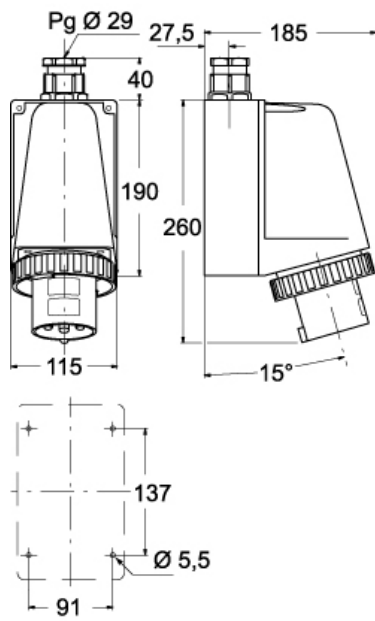

品番

PEW 6393 SM

製品説明

製品タイプ	プラグ 1PP
シリーズ	1PWSM
極数	2極 +
時計位置	9

技術データ

電流	63 A
電圧	380 - 415 V
IP 保護等級	IP67

技術詳細

重さ	1.156,00 g
----	------------

EAN13 コード	8015747078146
-----------	---------------

パッケージ情報

パッケージ長さ	210,00 mm
パッケージ高さ	135,00 mm
パッケージ幅	280,00 mm
パッケージ重量	1,46 kg
パッケージ体積	7,94 dm ³
パッケージ 詳細	カートンボックス
パッケージ 数量	1個
パッケージ EAN コード	8015747078153

品番

PEW 6393 SM

カタログ図面

(63A) PEW ... SM

(125A) PEW ... SM

メモ

mmで示されている寸法は拘束力がなく、予告なく変更される場合があります。