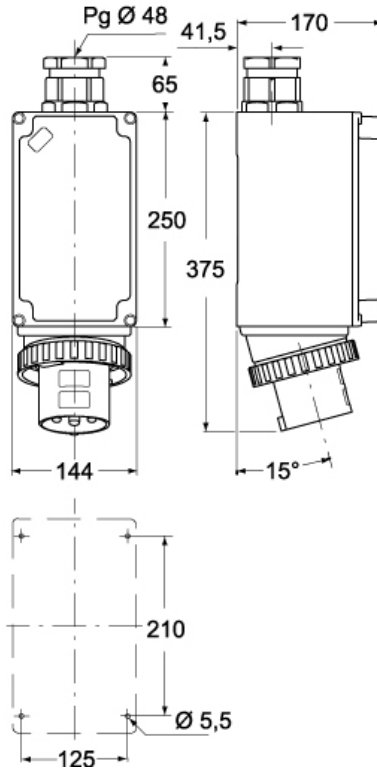

品番

PEW 6393 SM

製品説明

製品タイプ	プラグ 1PP
シリーズ	1PWSM
極数	2極 +
時計位置	9

技術データ

電流	63 A
電圧	380 - 415 V
IP 保護等級	IP67

技術詳細

重さ	1.156,00 g
----	------------

EAN13 コード	8015747078146
-----------	---------------

パッケージ情報

パッケージ長さ	210,00 mm
パッケージ高さ	135,00 mm
パッケージ幅	280,00 mm
パッケージ重量	1,46 kg
パッケージ体積	7,94 dm ³
パッケージ 詳細	カートンボックス
パッケージ 数量	1個
パッケージ EAN コード	8015747078153

品番

PEW 6393 SM

カタログ図面

(63A) PEW ... SM

(125A) PEW ... SM

メモ

mmで示されている寸法は拘束力がなく、予告なく変更される場合があります。