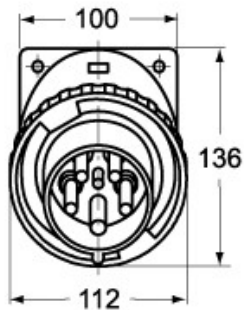

品番

PEW 6393 SI

製品説明	
製品タイプ	プラグ フラッシュマウント
シリーズ	1PWSI
極数	2極 +
時計位置	9
技術データ	
電流	63 A
電圧	380 - 415 V
IP 保護等級	IP67
技術詳細	
重さ	499,00 g

材料特性	
カラー	RAL 7035
RoHs適合	適合 (適用除外品) 6(c): 鉛含有量が重量比4%以下の銅合金
中国RoHs-EFUP適合	50
REACH SVHS物質	適応除外あり 鉛
SCIP番号	Ca7de37f-add8-4b77-9861-279c94903ade
認証 / 規格	
参照	EN 60309-1, -2
ジェネラルオーダリングインフォメーション	
EAN13 コード	8015747078122
パッケージ情報	
パッケージ長さ	255,00 mm
パッケージ高さ	195,00 mm
パッケージ幅	245,00 mm
パッケージ重量	2,18 kg
パッケージ体積	12,18 dm ³
パッケージ 詳細	カートンボックス
パッケージ 数量	4 個
パッケージ EAN コード	8015747078139

品番

PEW 6393 SI

カタログ図面

メモ

mmで示されている寸法は拘束力がなく、予告なく変更される場合があります。