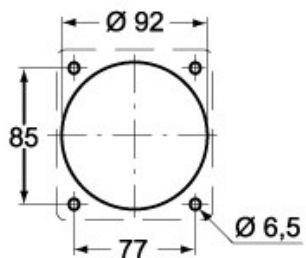

品番

PEW 6393 SI

製品説明	
製品タイプ	プラグ フラッシュマウント
シリーズ	1PWSI
極数	2極 +
時計位置	9
技術データ	
電流	63 A
電圧	380 - 415 V
IP 保護等級	IP67
技術詳細	
重さ	499,00 g

材料特性	
カラー	RAL 7035
RoHs適合	適合 (適用除外品) 6(c): 鉛含有量が重量比4%以下の銅合金
中国RoHs-EFUP適合	50
REACH SVHS物質	適応除外あり 鉛
SCIP番号	Ca7de37f-add8-4b77-9861-279c94903ade
認証 / 規格	
参照	EN 60309-1, -2
ジェネラルオーダリングインフォメーション	
EAN13 コード	8015747078122
パッケージ情報	
パッケージ長さ	255,00 mm
パッケージ高さ	195,00 mm
パッケージ幅	245,00 mm
パッケージ重量	2,18 kg
パッケージ体積	12,18 dm ³
パッケージ 詳細	カートンボックス
パッケージ 数量	4 個
パッケージ EAN コード	8015747078139

品番

PEW 6393 SI

カタログ図面

メモ

mmで示されている寸法は拘束力がなく、予告なく変更される場合があります。