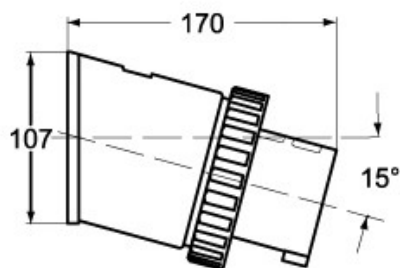

品番

PEW 6393 SI

製品説明	
製品タイプ	プラグ フラッシュマウント
シリーズ	1PWSI
極数	2極 +
時計位置	9
技術データ	
電流	63 A
電圧	380 - 415 V
IP 保護等級	IP67
技術詳細	
重さ	499,00 g

材料特性	
カラー	RAL 7035
RoHs適合	適合 (適用除外品) 6(c): 鉛含有量が重量比4%以下の銅合金
中国RoHs-EFUP適合	50
REACH SVHS物質	適応除外あり 鉛
SCIP番号	Ca7de37f-add8-4b77-9861-279c94903ade
認証 / 規格	
参照	EN 60309-1, -2
ジェネラルオーダリングインフォメーション	
EAN13 コード	8015747078122
パッケージ情報	
パッケージ長さ	255,00 mm
パッケージ高さ	195,00 mm
パッケージ幅	245,00 mm
パッケージ重量	2,18 kg
パッケージ体積	12,18 dm ³
パッケージ 詳細	カートンボックス
パッケージ 数量	4 個
パッケージ EAN コード	8015747078139

品番

PEW 6393 SI

カタログ図面

メモ

mmで示されている寸法は拘束力がなく、予告なく変更される場合があります。