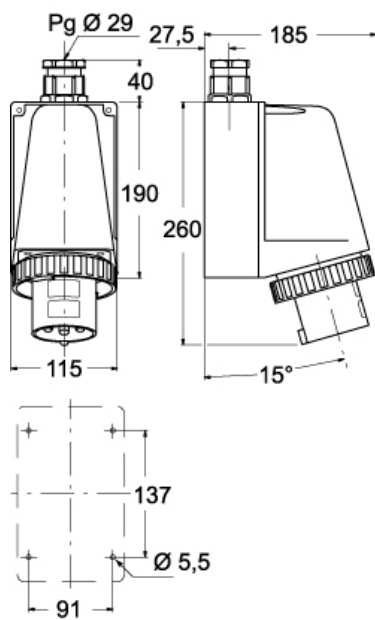

品番

PEW 6383 SM

製品説明

製品タイプ	プラグ 1PP
シリーズ	1PWSM
極数	2極 + 
時計位置	B08

技術データ

電流	63 A
電圧	250 - 999 V
IP 保護等級	IP67

材料特性

カラー	RAL 7035
-----	----------

# PEW 6383 SM

カタログ図面

(63A) PEW ... SM

(125A) PEW ... SM

## メモ

mmで示されている寸法は拘束力がなく、予告なく変更される場合があります。