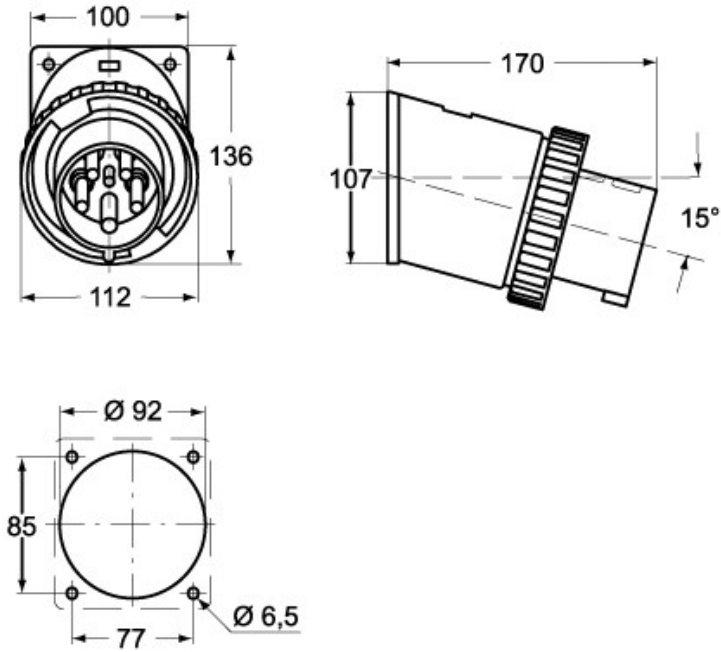

品番

PEW 6383 SI

カタログ図面

メモ

mmで示されている寸法は拘束力がなく、予告なく変更される場合があります。