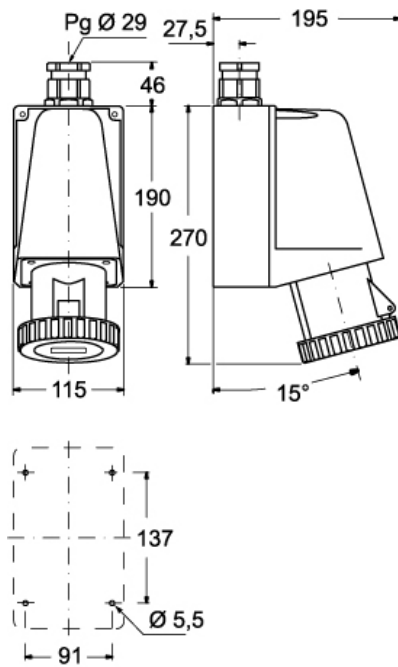

品番

PEW 6375 PP

製品説明		材料特性	
製品タイプ	ソケット 1PP	カラー	RAL 7035
シリーズ	1PWPP	RoHs適合	適合（適用除外品） 6(c): 鉛含有量が重量比4%以下の銅合金
極数	3極 + N + 	中国RoHs-EFUP適合	50
時計位置	B07	REACH SVHS物質	適応除外あり 鉛
技術データ		SCIP番号	Ca7de37f-add8-4b77-9861-279c94903ade
電流	63 A	認証 / 規格	
電圧	480 - 500 V	参照	EN 60309-1, -2
IP 保護等級	IP67	ジェネラルオーダリングインフォメーション	
技術詳細		EAN13 コード	8015747077934
重さ	1.387,00 g	パッケージ情報	
		パッケージ長さ	210,00 mm
		パッケージ高さ	135,00 mm
		パッケージ幅	280,00 mm
		パッケージ重量	1,65 kg
		パッケージ体積	7,94 dm ³
		パッケージ 詳細	カートンボックス
		パッケージ 数量	1個
		パッケージ  EAN コード	8015747077941

品番

PEW 6375 PP

カタログ図面

(63A) PEW ... PP

(125A) PEW ... PP

メモ

mmで示されている寸法は拘束力がなく、予告なく変更される場合があります。