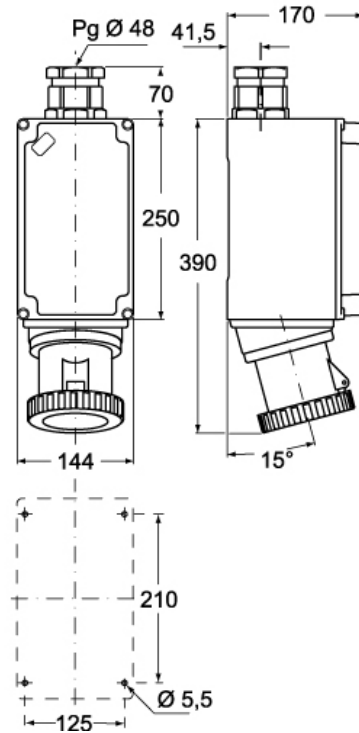

品番

PEW 6375 PP

製品説明		材料特性	
製品タイプ	ソケット 1PP	カラー	RAL 7035
シリーズ	1PWPP	RoHs適合	適合（適用除外品） 6(c): 鉛含有量が重量比4%以下の銅合金
極数	3極 + N + 	中国RoHs-EFUP適合	50
時計位置	B07	REACH SVHS物質	適応除外あり 鉛
技術データ		SCIP番号	Ca7de37f-add8-4b77-9861-279c94903ade
電流	63 A	認証 / 規格	
電圧	480 - 500 V	参照	EN 60309-1, -2
IP 保護等級	IP67	ジェネラルオーダリングインフォメーション	
技術詳細		EAN13 コード	8015747077934
重さ	1.387,00 g	パッケージ情報	
		パッケージ長さ	210,00 mm
		パッケージ高さ	135,00 mm
		パッケージ幅	280,00 mm
		パッケージ重量	1,65 kg
		パッケージ体積	7,94 dm ³
		パッケージ 詳細	カートンボックス
		パッケージ 数量	1個
		パッケージ  EAN コード	8015747077941

品番

PEW 6375 PP

カタログ図面

(63A) PEW ... PP

(125A) PEW ... PP

メモ

mmで示されている寸法は拘束力がなく、予告なく変更される場合があります。