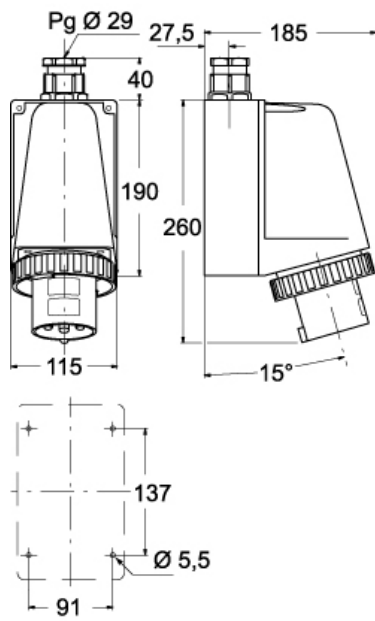

品番

PEW 6374 SM

| 製品説明 | |
|---------|--|
| 製品タイプ | プラグ 1PP |
| シリーズ | 1PWSM |
| 極数 | 3極 +  |
| 時計位置 | B07 |
| 技術データ | |
| 電流 | 63 A |
| 電圧 | 480 - 500 V |
| IP 保護等級 | IP67 |
| 技術詳細 | |
| 重さ | 1.240,00 g |

| 材料特性 | |
|---|--------------------------------------|
| カラー | RAL 7035 |
| RoHs適合 | 適合 (適用除外品) 6(c): 鉛含有量が重量比4%以下の銅合金 |
| 中国RoHs-EFUP適合 | 50 |
| REACH SVHS物質 | 適応除外あり 鉛 |
| SCIP番号 | Ca7de37f-add8-4b77-9861-279c94903ade |
| 認証 / 規格 | |
| 参照 | EN 60309-1, -2 |
| ジェネラルオーダリングインフォメーション | |
| EAN13 コード | 8015747077873 |
| パッケージ情報 | |
| パッケージ長さ | 210,00 mm |
| パッケージ高さ | 135,00 mm |
| パッケージ幅 | 280,00 mm |
| パッケージ重量 | 1,46 kg |
| パッケージ体積 | 7,94 dm ³ |
| パッケージ 詳細 | カートンボックス |
| パッケージ 数量 | 1個 |
| パッケージ  EAN コード | 8015747077880 |

品番

PEW 6374 SM

カタログ図面

(63A) PEW ... SM

(125A) PEW ... SM

メモ

mmで示されている寸法は拘束力がなく、予告なく変更される場合があります。