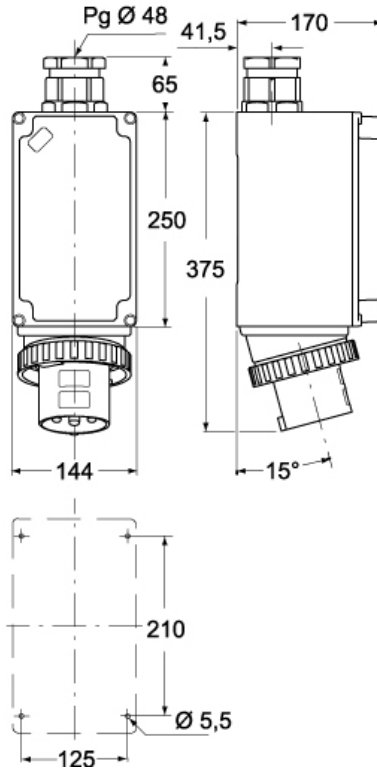

品番

PEW 6374 SM

| 製品説明 | |
|---------|--|
| 製品タイプ | プラグ 1PP |
| シリーズ | 1PWSM |
| 極数 | 3極 +  |
| 時計位置 | B07 |
| 技術データ | |
| 電流 | 63 A |
| 電圧 | 480 - 500 V |
| IP 保護等級 | IP67 |
| 技術詳細 | |
| 重さ | 1.240,00 g |

| 材料特性 | |
|---|--------------------------------------|
| カラー | RAL 7035 |
| RoHs適合 | 適合 (適用除外品) 6(c): 鉛含有量が重量比4%以下の銅合金 |
| 中国RoHs-EFUP適合 | 50 |
| REACH SVHS物質 | 適応除外あり 鉛 |
| SCIP番号 | Ca7de37f-add8-4b77-9861-279c94903ade |
| 認証 / 規格 | |
| 参照 | EN 60309-1, -2 |
| ジェネラルオーダリングインフォメーション | |
| EAN13 コード | 8015747077873 |
| パッケージ情報 | |
| パッケージ長さ | 210,00 mm |
| パッケージ高さ | 135,00 mm |
| パッケージ幅 | 280,00 mm |
| パッケージ重量 | 1,46 kg |
| パッケージ体積 | 7,94 dm ³ |
| パッケージ 詳細 | カートンボックス |
| パッケージ 数量 | 1個 |
| パッケージ  EAN コード | 8015747077880 |

品番

PEW 6374 SM

カタログ図面

(63A) PEW ... SM

(125A) PEW ... SM

メモ

mmで示されている寸法は拘束力がなく、予告なく変更される場合があります。