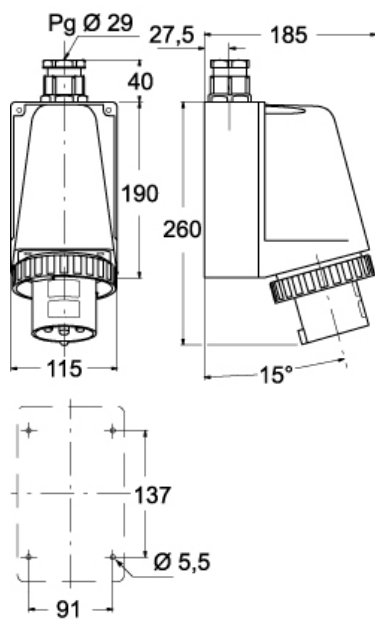

品番

PEW 6373 SM

製品説明

製品タイプ	プラグ 1PP
シリーズ	1PWSM
極数	2極 + 
時計位置	B07

技術データ

電流	63 A
電圧	480 - 500 V
IP 保護等級	IP67

材料特性

カラー	RAL 7035
-----	----------

(125A) PEW ... SM

メモ

mmで示されている寸法は拘束力がなく、予告なく変更される場合があります。