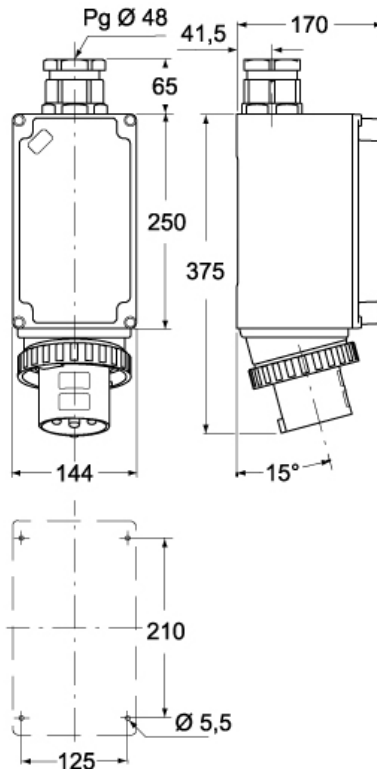

品番

PEW 6373 SM

製品説明

製品タイプ	プラグ 1PP
シリーズ	1PWSM
極数	2極 + 
時計位置	B07

技術データ

電流	63 A
電圧	480 - 500 V
IP 保護等級	IP67

材料特性

カラー	RAL 7035
-----	----------

(125A) PEW ... SM

メモ

mmで示されている寸法は拘束力がなく、予告なく変更される場合があります。