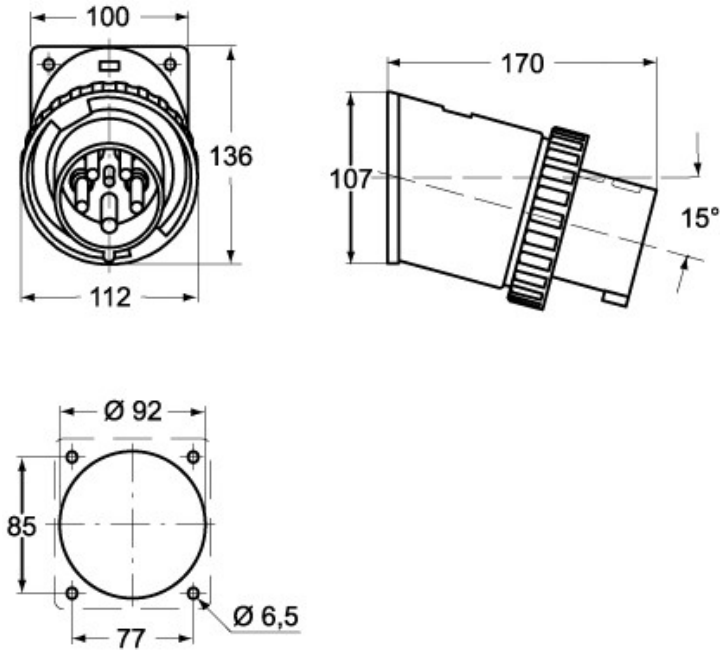

品番

PEW 6373 SI

製品説明

製品タイプ	プラグ フラッシュマウント
シリーズ	1PWSI
極数	2極 + 
時計位置	B07

技術データ

電流	63 A
電圧	480 - 500 V
IP 保護等級	IP67

材料特性

カラー	RAL 7035
認証 / 規格	
参照	EN 60309-1, -2
ジェネラルオーダーリングインフォメーション	
EAN13 コード	8015747158428

品番

PEW 6373 SI

カタログ図面

メモ

mmで示されている寸法は拘束力がなく、予告なく変更される場合があります。