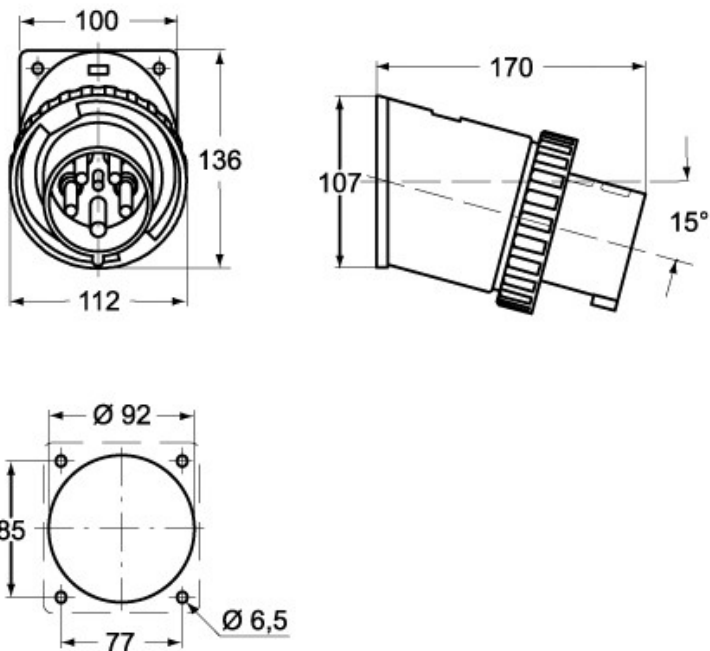

品番

PEW 6365 SI

製品説明

製品タイプ	プラグ フラッシュマウント
シリーズ	1PWSI
接続タイプ	1VI
極数	3極 + N + 
時計位置	6

技術データ

電流	63 A
電圧	380 - 415 V
IP 保護等級	IP67

技術詳細

重さ	737,00 g
----	----------

EAN13 コード	8015747077699
-----------	---------------

パッケージ情報

パッケージ長さ	255,00 mm
パッケージ高さ	195,00 mm
パッケージ幅	245,00 mm
パッケージ重量	3,20 kg
パッケージ体積	12,18 dm ³
パッケージ 詳細	カートンボックス
パッケージ 数量	4個
パッケージ EAN コード	8015747077705

品番

PEW 6365 SI

カタログ図面

メモ

mmで示されている寸法は拘束力がなく、予告なく変更される場合があります。