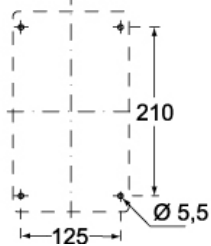

## パッケージ情報

パッケージ長さ	210,00 mm
パッケージ高さ	135,00 mm
パッケージ幅	280,00 mm
パッケージ重量	1,61 kg
パッケージ体積	7,94 dm <sup>3</sup>
パッケージ 詳細	カートンボックス
パッケージ 数量	1個
パッケージ EAN コード	8015747077620

品番

# PEW 6365 PP

カタログ図面

(63A) PEW ... PP

(125A) PEW ... PP

## メモ

mmで示されている寸法は拘束力がなく、予告なく変更される場合があります。