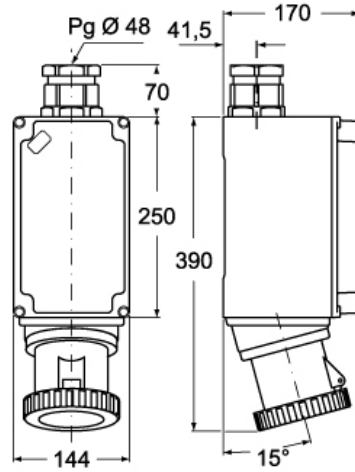

## パッケージ情報

パッケージ長さ	210,00 mm
パッケージ高さ	135,00 mm
パッケージ幅	280,00 mm
パッケージ重量	1,61 kg
パッケージ体積	7,94 dm <sup>3</sup>
パッケージ 詳細	カートンボックス
パッケージ 数量	1個
パッケージ EAN コード	8015747077620

品番

# PEW 6365 PP

カタログ図面

(63A) PEW ... PP

(125A) PEW ... PP

## メモ

mmで示されている寸法は拘束力がなく、予告なく変更される場合があります。