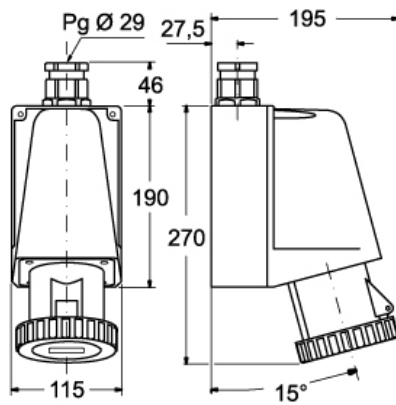

品番

PEW 6365 PP

カタログ図面

(63A) PEW ... PP