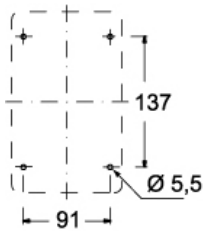

カタログ図面

(63A) PEW ... PP