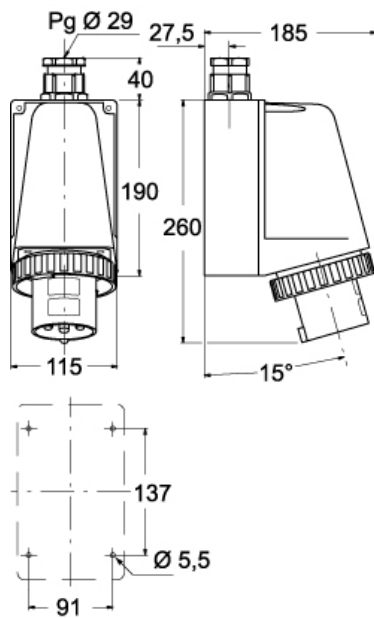

品番

PEW 6364 SM

製品説明	
製品タイプ	プラグ 1PP
シリーズ	1PWSM
極数	3極 + 
時計位置	6
技術データ	
電流	63 A
電圧	380 - 415 V
IP 保護等級	IP67
技術詳細	
重さ	1.209,00 g

材料特性	
カラー	RAL 7035
RoHs適合	適合 (適用除外品) 6(c): 鉛含有量が重量比4%以下の銅合金
中国RoHs-EFUP適合	50
REACH SVHS物質	適応除外あり 鉛
SCIP番号	Ca7de37f-add8-4b77-9861-279c94903ade
認証 / 規格	
参照	EN 60309-1, -2
ジェネラルオーダリングインフォメーション	
EAN13 コード	8015747077545
パッケージ情報	
パッケージ長さ	210,00 mm
パッケージ高さ	135,00 mm
パッケージ幅	280,00 mm
パッケージ重量	1,50 kg
パッケージ体積	7,94 dm ³
パッケージ 詳細	カートンボックス
パッケージ 数量	1個
パッケージ  EAN コード	8015747077552

品番

PEW 6364 SM

カタログ図面

(63A) PEW ... SM

(125A) PEW ... SM

メモ

mmで示されている寸法は拘束力がなく、予告なく変更される場合があります。