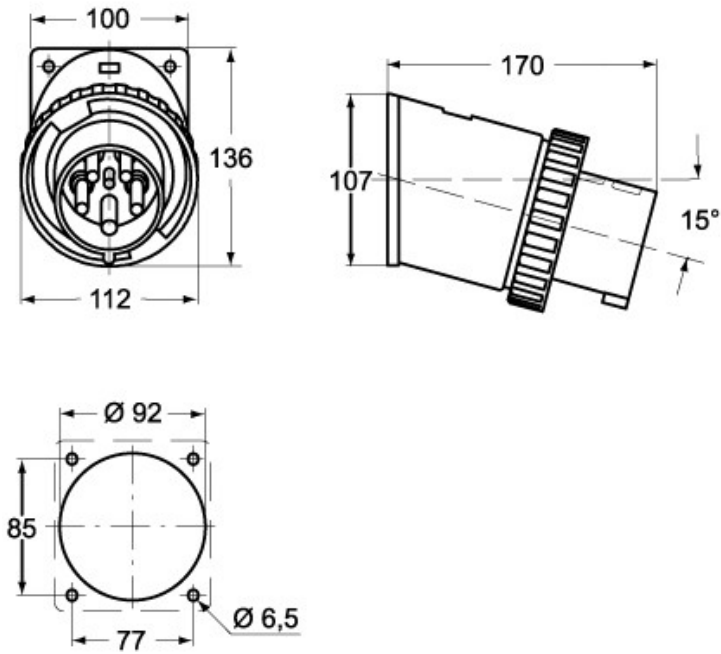

品番

PEW 6364 SI

カタログ図面

メモ

mmで示されている寸法は拘束力がなく、予告なく変更される場合があります。