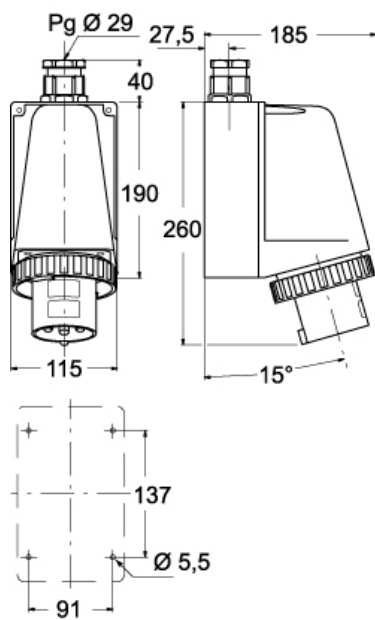

# PEW 6363 SM

製品説明	
製品タイプ	プラグ 1PP
シリーズ	1PWSM
極数	2極 + 
時計位置	6
技術データ	
電流	63 A
電圧	200 - 250 V
IP 保護等級	IP67
技術詳細	
重さ	1.156,00 g

材料特性	
カラー	RAL 7035
RoHs適合	適合 (適用除外品) 6(c): 鉛含有量が重量比4%以下の銅合金
中国RoHs-EFUP適合	50
REACH SVHS物質	適応除外あり 鉛
SCIP番号	Ca7de37f-add8-4b77-9861-279c94903ade
認証 / 規格	
参照	EN 60309-1, -2
ジェネラルオーダリングインフォメーション	
EAN13 コード	8015747077408
パッケージ情報	
パッケージ長さ	210,00 mm
パッケージ高さ	135,00 mm
パッケージ幅	280,00 mm
パッケージ重量	1,46 kg
パッケージ体積	7,94 dm <sup>3</sup>
パッケージ 詳細	カートンボックス
パッケージ 数量	1個
パッケージ  EAN コード	8015747077415

# PEW 6363 SM

カタログ図面

(63A) PEW ... SM

(125A) PEW ... SM

## メモ

mmで示されている寸法は拘束力がなく、予告なく変更される場合があります。