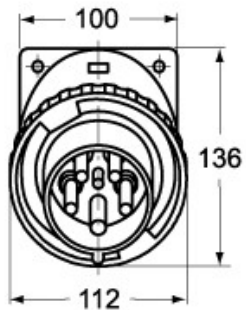

# PEW 6363 SI

製品説明	
製品タイプ	プラグ フラッシュマウント
シリーズ	1PWSI
極数	2極 + 
時計位置	6
技術データ	
電流	63 A
電圧	200 - 250 V
IP 保護等級	IP67
技術詳細	
重さ	623,00 g

材料特性	
カラー	RAL 7035
RoHs適合	適合 (適用除外品) 6(c): 鉛含有量が重量比4%以下の銅合金
中国RoHs-EFUP適合	50
REACH SVHS物質	適応除外あり 鉛
SCIP番号	Ca7de37f-add8-4b77-9861-279c94903ade
認証 / 規格	
参照	EN 60309-1, -2
ジェネラルオーダリングインフォメーション	
EAN13 コード	8015747077385
パッケージ情報	
パッケージ長さ	255,00 mm
パッケージ高さ	195,00 mm
パッケージ幅	245,00 mm
パッケージ重量	2,75 kg
パッケージ体積	12,18 dm <sup>3</sup>
パッケージ 詳細	カートンボックス
パッケージ 数量	4 個
パッケージ EAN コード	8015747077392

## メモ

mmで示されている寸法は拘束力がなく、予告なく変更される場合があります。