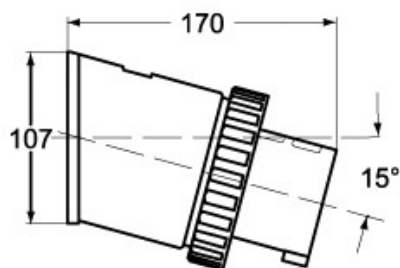

品番

PEW 6363 SI

カタログ図面

メモ

mmで示されている寸法は拘束力がなく、予告なく変更される場合があります。