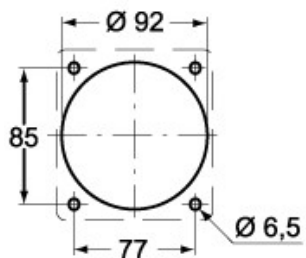

品番

PEW 6363 SI

カタログ図面

メモ

mmで示されている寸法は拘束力がなく、予告なく変更される場合があります。