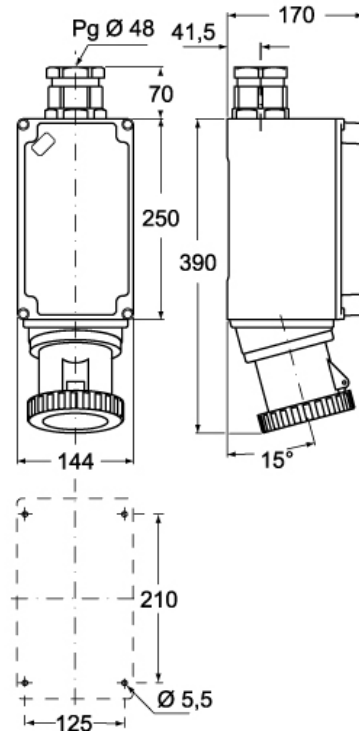

品番

PEW 6363 PP

製品説明		材料特性	
製品タイプ	ソケット 1PP	カラー	RAL 7035
シリーズ	1PWPP	RoHs適合	適合（適用除外品） 6(c): 鉛含有量が重量比4%以下の銅合金
極数	2極 + 	中国RoHs-EFUP適合	50
時計位置	6	REACH SVHS物質	適応除外あり 鉛
技術データ		SCIP番号	Ca7de37f-add8-4b77-9861-279c94903ade
電流	63 A	認証 / 規格	
電圧	200 - 250 V	参照	EN 60309-1, -2
IP 保護等級	IP67	ジェネラルオーダリングインフォメーション	
技術詳細		EAN13 コード	8015747077323
重さ	1.296,00 g	パッケージ情報	
		パッケージ長さ	210,00 mm
		パッケージ高さ	135,00 mm
		パッケージ幅	280,00 mm
		パッケージ重量	1,54 kg
		パッケージ体積	7,94 dm ³
		パッケージ 詳細	カートンボックス
		パッケージ 数量	1個
		パッケージ  EAN コード	8015747077330

品番

PEW 6363 PP

カタログ図面

(63A) PEW ... PP

(125A) PEW ... PP

メモ

mmで示されている寸法は拘束力がなく、予告なく変更される場合があります。