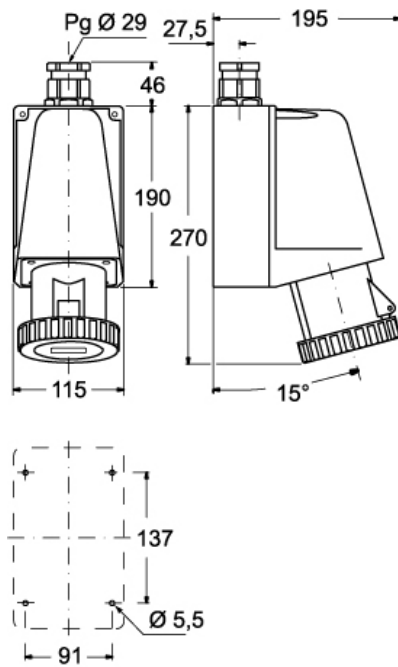

品番

PEW 6363 PP

製品説明		材料特性	
製品タイプ	ソケット 1PP	カラー	RAL 7035
シリーズ	1PWPP	RoHs適合	適合（適用除外品） 6(c): 鉛含有量が重量比4%以下の銅合金
極数	2極 + 	中国RoHs-EFUP適合	50
時計位置	6	REACH SVHS物質	適応除外あり 鉛
技術データ		SCIP番号	Ca7de37f-add8-4b77-9861-279c94903ade
電流	63 A	認証 / 規格	
電圧	200 - 250 V	参照	EN 60309-1, -2
IP 保護等級	IP67	ジェネラルオーダリングインフォメーション	
技術詳細		EAN13 コード	8015747077323
重さ	1.296,00 g	パッケージ情報	
		パッケージ長さ	210,00 mm
		パッケージ高さ	135,00 mm
		パッケージ幅	280,00 mm
		パッケージ重量	1,54 kg
		パッケージ体積	7,94 dm ³
		パッケージ 詳細	カートンボックス
		パッケージ 数量	1個
		パッケージ  EAN コード	8015747077330

品番

PEW 6363 PP

カタログ図面

(63A) PEW ... PP

(125A) PEW ... PP

メモ

mmで示されている寸法は拘束力がなく、予告なく変更される場合があります。