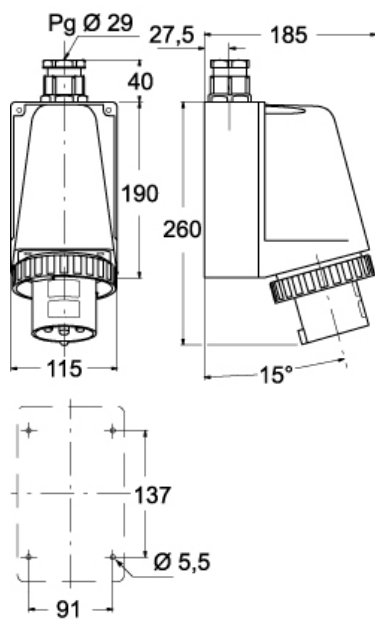

品番

PEW 6355 SM

製品説明

製品タイプ	プラグ 1PP
シリーズ	1PWSM
極数	3極 + N + 
時計位置	B05

技術データ

電流	63 A
電圧	600 - 690 V
IP 保護等級	IP67

材料特性

カラー	RAL 7035
認証 / 規格	
参照	EN 60309-1, -2
ジェネラルオーダーリングインフォメーション	
EAN13 コード	8015747158374

# PEW 6355 SM

カタログ図面

(63A) PEW ... SM

(125A) PEW ... SM

## メモ

mmで示されている寸法は拘束力がなく、予告なく変更される場合があります。