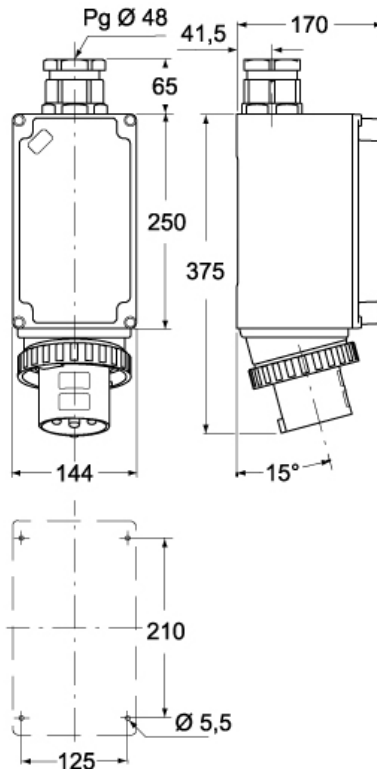

品番

PEW 6355 SM

製品説明

製品タイプ	プラグ 1PP
シリーズ	1PWSM
極数	3極 + N + 
時計位置	B05

技術データ

電流	63 A
電圧	600 - 690 V
IP 保護等級	IP67

材料特性

カラー	RAL 7035
認証 / 規格	
参照	EN 60309-1, -2
ジェネラルオーダーリングインフォメーション	
EAN13 コード	8015747158374

# PEW 6355 SM

カタログ図面

(63A) PEW ... SM

(125A) PEW ... SM

## メモ

mmで示されている寸法は拘束力がなく、予告なく変更される場合があります。