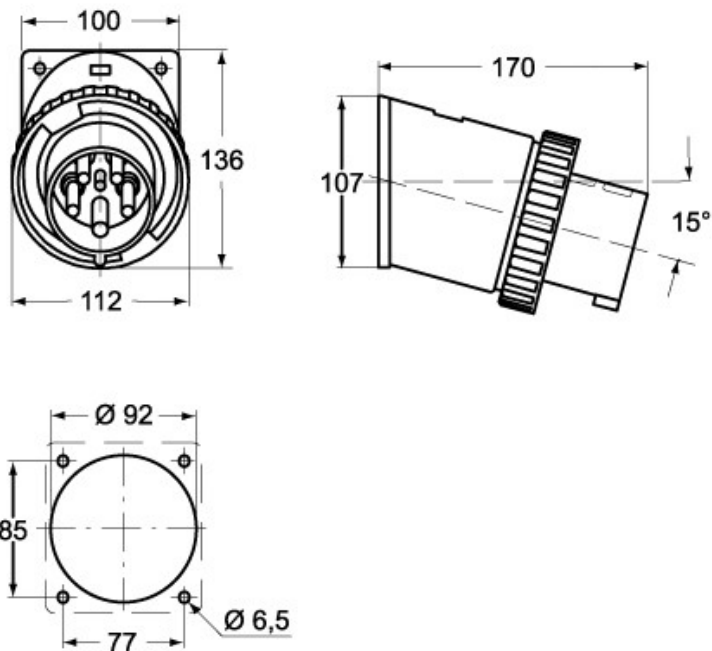

品番

PEW 6355 SI

製品説明

製品タイプ	プラグ フラッシュマウント
シリーズ	1PWSI
極数	3極 + N + 
時計位置	B05

技術データ

電流	63 A
電圧	600 - 690 V
IP 保護等級	IP67

材料特性

カラー	RAL 7035
-----	----------

認証 / 規格

参照	EN 60309-1, -2
----	----------------

ジェネラルオーダーリングインフォメーション

EAN13 コード	8015747158367
-----------	---------------

品番

PEW 6355 SI

カタログ図面

メモ

mmで示されている寸法は拘束力がなく、予告なく変更される場合があります。