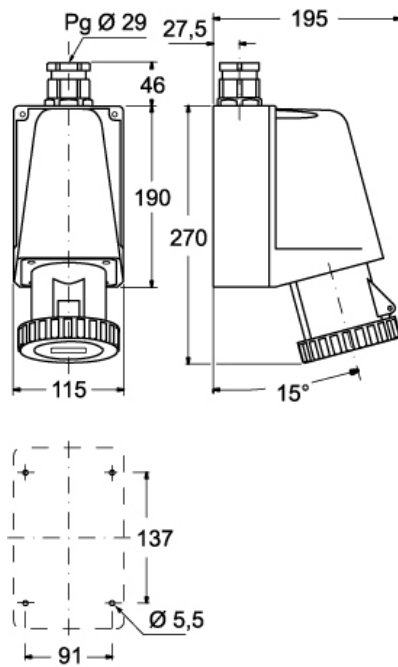

品番

PEW 6355 PP

製品説明		材料特性	
製品タイプ	ソケット 1PP	カラー	RAL 7035
シリーズ	1PWPP	RoHs適合	適合 (適用除外品) 6(c): 鉛含有量が重量比4%以下の銅合金
極数	3極 + N + 	中国RoHs-EFUP適合	50
時計位置	B05	REACH SVHS物質	適応除外あり 鉛
技術データ		SCIP番号	Ca7de37f-add8-4b77-9861-279c94903ade
電流	63 A	認証 / 規格	
電圧	600 - 690 V	参照	EN 60309-1, -2
IP 保護等級	IP67	ジェネラルオーダリングインフォメーション	
技術詳細		EAN13 コード	8015747077248
重さ	1.387,00 g	パッケージ情報	
		パッケージ長さ	210,00 mm
		パッケージ高さ	135,00 mm
		パッケージ幅	280,00 mm
		パッケージ重量	1,65 kg
		パッケージ体積	7,94 dm ³
		パッケージ 詳細	カートンボックス
		パッケージ 数量	1個
		パッケージ  EAN コード	8015747077255

品番

PEW 6355 PP

カタログ図面

(63A) PEW ... PP

(125A) PEW ... PP

メモ

mmで示されている寸法は拘束力がなく、予告なく変更される場合があります。