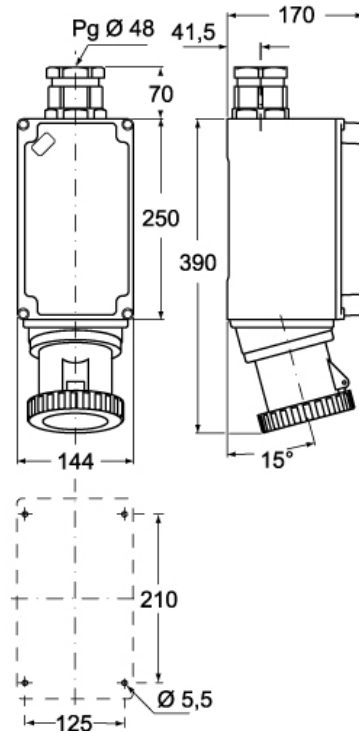

品番

PEW 6355 PP

製品説明		材料特性	
製品タイプ	ソケット 1PP	カラー	RAL 7035
シリーズ	1PWPP	RoHs適合	適合 (適用除外品) 6(c): 鉛含有量が重量比4%以下の銅合金
極数	3極 + N + 	中国RoHs-EFUP適合	50
時計位置	B05	REACH SVHS物質	適応除外あり 鉛
技術データ		SCIP番号	Ca7de37f-add8-4b77-9861-279c94903ade
電流	63 A	認証 / 規格	
電圧	600 - 690 V	参照	EN 60309-1, -2
IP 保護等級	IP67	ジェネラルオーダリングインフォメーション	
技術詳細		EAN13 コード	8015747077248
重さ	1.387,00 g	パッケージ情報	
		パッケージ長さ	210,00 mm
		パッケージ高さ	135,00 mm
		パッケージ幅	280,00 mm
		パッケージ重量	1,65 kg
		パッケージ体積	7,94 dm ³
		パッケージ 詳細	カートンボックス
		パッケージ 数量	1個
		パッケージ  EAN コード	8015747077255

品番

PEW 6355 PP

カタログ図面

(63A) PEW ... PP

(125A) PEW ... PP

メモ

mmで示されている寸法は拘束力がなく、予告なく変更される場合があります。