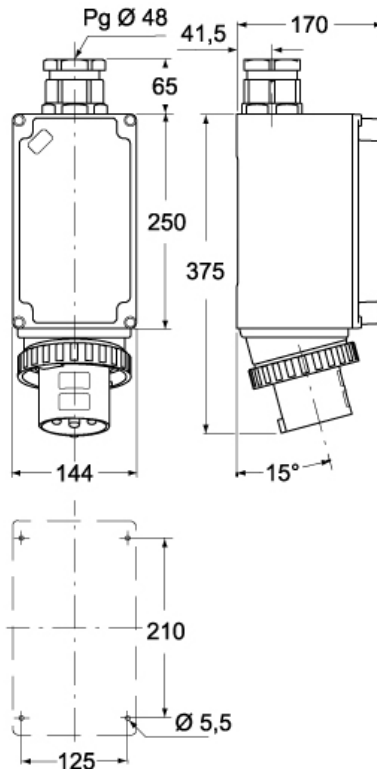

品番

PEW 6344 SM

製品説明	
製品タイプ	プラグ 1PP
シリーズ	1PWSM
極数	3極 + 
時計位置	4
技術データ	
電流	63 A
電圧	100 - 130 V
IP 保護等級	IP67
技術詳細	
重さ	1.280,00 g

材料特性	
カラー	RAL 7035
RoHs適合	適合 (適用除外品) 6(c): 鉛含有量が重量比4%以下の銅合金
中国RoHs-EFUP適合	50
REACH SVHS物質	適応除外あり 鉛
SCIP番号	Ca7de37f-add8-4b77-9861-279c94903ade
認証 / 規格	
参照	EN 60309-1, -2
ジェネラルオーダリングインフォメーション	
EAN13 コード	8015747077002
パッケージ情報	
パッケージ長さ	210,00 mm
パッケージ高さ	135,00 mm
パッケージ幅	280,00 mm
パッケージ重量	1,48 kg
パッケージ体積	7,94 dm ³
パッケージ 詳細	カートンボックス
パッケージ 数量	1個
パッケージ  EAN コード	8015747077019

品番

PEW 6344 SM

カタログ図面

(63A) PEW ... SM

(125A) PEW ... SM

メモ

mmで示されている寸法は拘束力がなく、予告なく変更される場合があります。