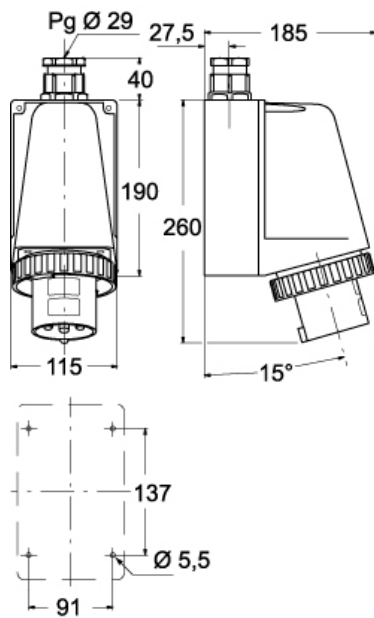

品番

PEW 6344 SM

製品説明	
製品タイプ	プラグ 1PP
シリーズ	1PWSM
極数	3極 + 
時計位置	4
技術データ	
電流	63 A
電圧	100 - 130 V
IP 保護等級	IP67
技術詳細	
重さ	1.280,00 g

材料特性	
カラー	RAL 7035
RoHs適合	適合 (適用除外品) 6(c): 鉛含有量が重量比4%以下の銅合金
中国RoHs-EFUP適合	50
REACH SVHS物質	適応除外あり 鉛
SCIP番号	Ca7de37f-add8-4b77-9861-279c94903ade
認証 / 規格	
参照	EN 60309-1, -2
ジェネラルオーダリングインフォメーション	
EAN13 コード	8015747077002
パッケージ情報	
パッケージ長さ	210,00 mm
パッケージ高さ	135,00 mm
パッケージ幅	280,00 mm
パッケージ重量	1,48 kg
パッケージ体積	7,94 dm ³
パッケージ 詳細	カートンボックス
パッケージ 数量	1個
パッケージ  EAN コード	8015747077019

品番

PEW 6344 SM

カタログ図面

(63A) PEW ... SM

(125A) PEW ... SM

メモ

mmで示されている寸法は拘束力がなく、予告なく変更される場合があります。