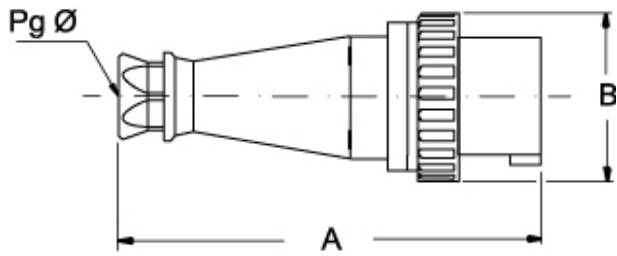

品番

PEW 6343 SV

製品説明		材料特性	
製品タイプ	プラグ 1PV	カラー	RAL 7035
シリーズ	1PWSV	RoHs適合	適合（適用除外品） 6(c): 鉛含有量が重量比4%以下の銅合金
極数	2極 +	中国RoHs-EFUP適合	50
時計位置	4	REACH SVHS物質	適応除外あり 鉛
仕様	ストレート	SCIP番号	Ca7de37f-add8-4b77-9861-279c94903ade
技術データ		認証 / 規格	
電流	63 A	参照	EN 60309-1, -2
電圧	100 - 130 V	ジェネラルオーダリングインフォメーション	
IP 保護等級	IP67	EAN13 コード	8015747076890
技術詳細		パッケージ情報	
重さ	655,00 g	パッケージ重量	1,51 kg
		パッケージ体積	6,61 dm ³
		パッケージ 詳細	カートンボックス
		パッケージ 数量	2個
		パッケージ EAN コード	8015747076906

品番

PEW 6343 SV

カタログ図面

(63 / 125A) PEW ... SV

PEW ... SV	A	B	Pg Ø
63A 2P+⊕	264,5	112	36
3P+⊕	264,5	112	36
3P+N+⊕	264,5	112	36
125A 2P+⊕	310	130	2" gas
3P+⊕	310	130	2" gas
3P+N+⊕	310	130	2" gas

メモ

mmで示されている寸法は拘束力がなく、予告なく変更される場合があります。