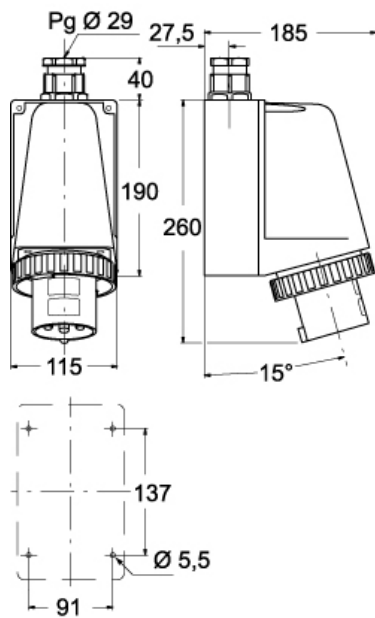

品番

PEW 6343 SM

製品説明	
製品タイプ	プラグ 1PP
シリーズ	1PWSM
極数	2極 +
時計位置	4
技術データ	
電流	63 A
電圧	100 - 130 V
IP 保護等級	IP67
技術詳細	
重さ	1.196,00 g

材料特性	
カラー	RAL 7035
RoHs適合	適合 (適用除外品) 6(c): 鉛含有量が重量比4%以下の銅合金
中国RoHs-EFUP適合	50
REACH SVHS物質	適応除外あり 鉛
SCIP番号	Ca7de37f-add8-4b77-9861-279c94903ade
認証 / 規格	
参照	EN 60309-1, -2
ジェネラルオーダリングインフォメーション	
EAN13 コード	8015747076876
パッケージ情報	
パッケージ長さ	210,00 mm
パッケージ高さ	135,00 mm
パッケージ幅	280,00 mm
パッケージ重量	1,32 kg
パッケージ体積	7,94 dm ³
パッケージ 詳細	カートンボックス
パッケージ 数量	1個
パッケージ EAN コード	8015747076883

品番

PEW 6343 SM

カタログ図面

(63A) PEW ... SM

(125A) PEW ... SM

メモ

mmで示されている寸法は拘束力がなく、予告なく変更される場合があります。