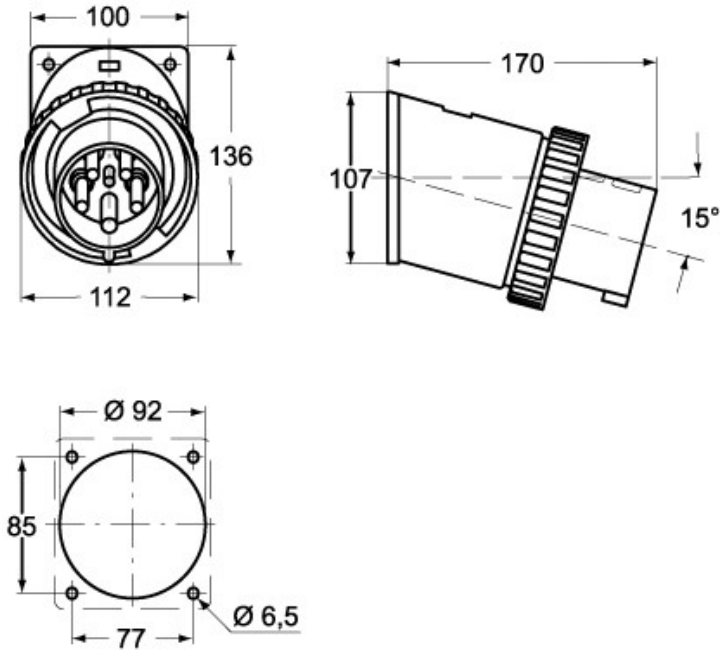

品番

PEW 6343 SI

製品説明		材料特性	
製品タイプ	プラグ フラッシュマウント	カラー	RAL 7035
シリーズ	1PWSI	RoHs適合	適合（適用除外品） 6(c): 鉛含有量が重量比4%以下の銅合金
極数	2極 + 	中国RoHs-EFUP適合	50
時計位置	4	REACH SVHS物質	適応除外あり 鉛
技術データ		SCIP番号	Ca7de37f-add8-4b77-9861-279c94903ade
電流	63 A	認証 / 規格	
電圧	100 - 130 V	参照	EN 60309-1, -2
IP 保護等級	IP67	ジェネラルオーダリングインフォメーション	
技術詳細		EAN13 コード	8015747076852
重さ	623,00 g	パッケージ情報	
		パッケージ長さ	255,00 mm
		パッケージ高さ	195,00 mm
		パッケージ幅	245,00 mm
		パッケージ重量	2,75 kg
		パッケージ体積	12,18 dm ³
		パッケージ 詳細	カートンボックス
		パッケージ 数量	4 個
		パッケージ EAN コード	8015747076869

品番

PEW 6343 SI

カタログ図面

メモ

mmで示されている寸法は拘束力がなく、予告なく変更される場合があります。