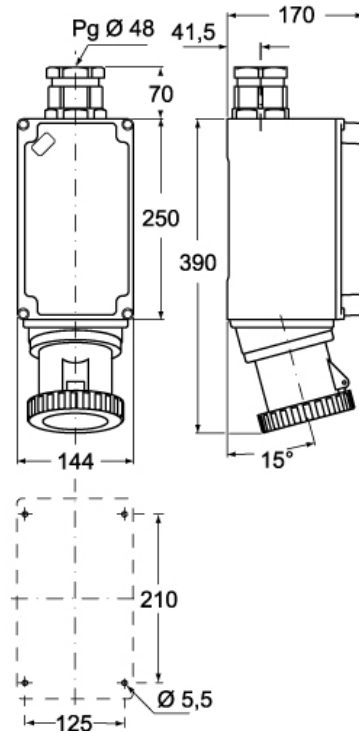

品番

PEW 6343 PP

製品説明		材料特性	
製品タイプ	ソケット 1PP	カラー	RAL 7035
シリーズ	1PWPP	RoHs適合	適合（適用除外品） 6(c): 鉛含有量が重量比4%以下の銅合金
極数	2極 +	中国RoHs-EFUP適合	50
時計位置	4	REACH SVHS物質	適応除外あり 鉛
技術データ		SCIP番号	Ca7de37f-add8-4b77-9861-279c94903ade
電流	63 A	認証 / 規格	
電圧	100 - 130 V	参照	EN 60309-1, -2
IP 保護等級	IP67	ジェネラルオーダリングインフォメーション	
技術詳細		EAN13 コード	8015747076791
重さ	1.275,00 g	パッケージ情報	
		パッケージ長さ	210,00 mm
		パッケージ高さ	135,00 mm
		パッケージ幅	280,00 mm
		パッケージ重量	1,48 kg
		パッケージ体積	7,94 dm ³
		パッケージ 詳細	カートンボックス
		パッケージ 数量	1個
		パッケージ EAN コード	8015747076807

品番

PEW 6343 PP

カタログ図面

(63A) PEW ... PP

(125A) PEW ... PP

メモ

mmで示されている寸法は拘束力がなく、予告なく変更される場合があります。