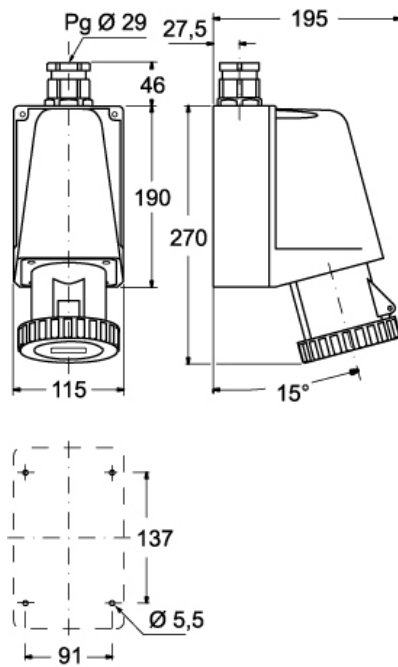

品番

PEW 6343 PP

製品説明		材料特性	
製品タイプ	ソケット 1PP	カラー	RAL 7035
シリーズ	1PWPP	RoHs適合	適合（適用除外品） 6(c): 鉛含有量が重量比4%以下の銅合金
極数	2極 +	中国RoHs-EFUP適合	50
時計位置	4	REACH SVHS物質	適応除外あり 鉛
技術データ		SCIP番号	Ca7de37f-add8-4b77-9861-279c94903ade
電流	63 A	認証 / 規格	
電圧	100 - 130 V	参照	EN 60309-1, -2
IP 保護等級	IP67	ジェネラルオーダリングインフォメーション	
技術詳細		EAN13 コード	8015747076791
重さ	1.275,00 g	パッケージ情報	
		パッケージ長さ	210,00 mm
		パッケージ高さ	135,00 mm
		パッケージ幅	280,00 mm
		パッケージ重量	1,48 kg
		パッケージ体積	7,94 dm ³
		パッケージ 詳細	カートンボックス
		パッケージ 数量	1個
		パッケージ EAN コード	8015747076807

品番

PEW 6343 PP

カタログ図面

(63A) PEW ... PP

(125A) PEW ... PP

メモ

mmで示されている寸法は拘束力がなく、予告なく変更される場合があります。