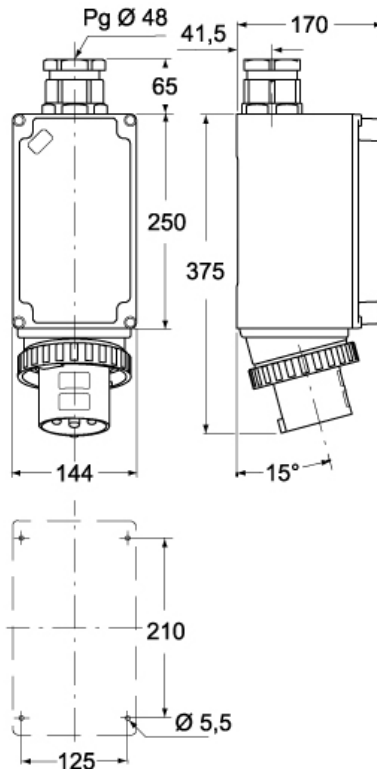

品番

PEW 6333 SM

製品説明	
製品タイプ	プラグ 1PP
シリーズ	1PWSM
極数	2極 + 
時計位置	B03
技術データ	
電流	63 A
電圧	50 - 250 V
IP 保護等級	IP67

材料特性	
カラー	RAL 7035
認証 / 規格	
参照	EN 60309-1, -2
ジェネラルオーダリングインフォメーション	
EAN13 コード	8015747158305

品番

# PEW 6333 SM

カタログ図面

(63A) PEW ... SM

(125A) PEW ... SM

## メモ

mmで示されている寸法は拘束力がなく、予告なく変更される場合があります。