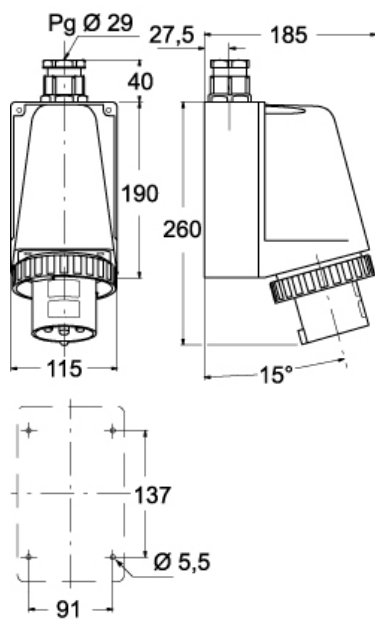

品番

PEW 6333 SM

製品説明	
製品タイプ	プラグ 1PP
シリーズ	1PWSM
極数	2極 + 
時計位置	B03
技術データ	
電流	63 A
電圧	50 - 250 V
IP 保護等級	IP67

材料特性	
カラー	RAL 7035
認証 / 規格	
参照	EN 60309-1, -2
ジェネラルオーダリングインフォメーション	
EAN13 コード	8015747158305

品番

# PEW 6333 SM

カタログ図面

(63A) PEW ... SM

(125A) PEW ... SM

## メモ

mmで示されている寸法は拘束力がなく、予告なく変更される場合があります。