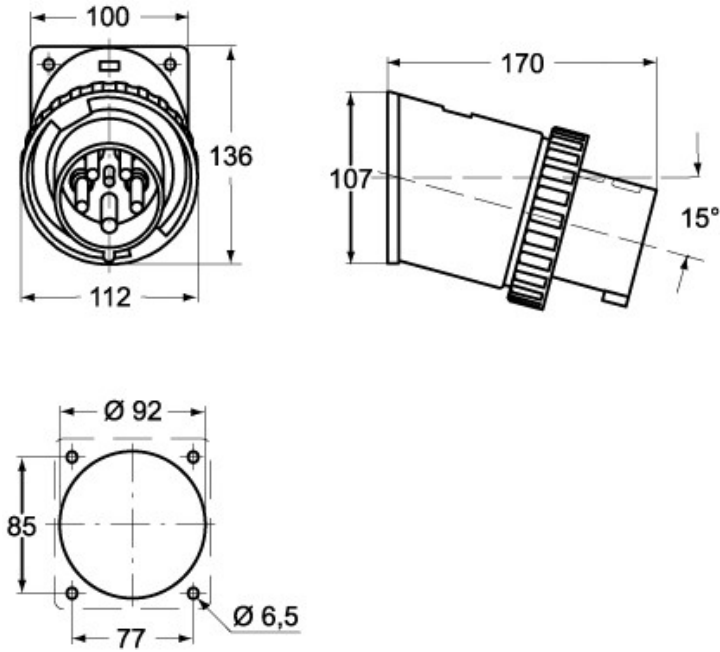

品番

PEW 6333 SI

カタログ図面

メモ

mmで示されている寸法は拘束力がなく、予告なく変更される場合があります。