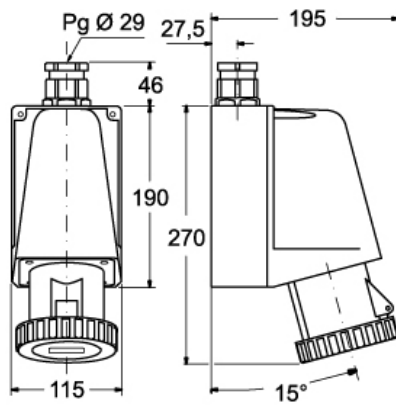

品番

PEW 6333 PP

製品説明	
製品タイプ	ソケット 1PP
シリーズ	1PWPP
極数	2極 + 
時計位置	B03
技術データ	
電流	63 A
電圧	50 - 250 V
IP 保護等級	IP67
技術詳細	
重さ	1.260,00 g

材料特性	
カラー	RAL 7035
RoHs適合	適合 (適用除外品) 6(c): 鉛含有量が重量比4%以下の銅合金
中国RoHs-EFUP適合	50
REACH SVHS物質	適応除外あり 鉛
SCIP番号	Ca7de37f-add8-4b77-9861-279c94903ade
認証 / 規格	
参照	EN 60309-1, -2
ジェネラルオーダリングインフォメーション	
EAN13 コード	8015747158275
パッケージ情報	
パッケージ長さ	210,00 mm
パッケージ高さ	135,00 mm
パッケージ幅	280,00 mm
パッケージ重量	1,47 kg
パッケージ体積	7,94 dm ³
パッケージ 詳細	カートンボックス
パッケージ 数量	1個
パッケージ  EAN コード	8015747244282

品番

PEW 6333 PP

カタログ図面

(63A) PEW ... PP

(125A) PEW ... PP

メモ

mmで示されている寸法は拘束力がなく、予告なく変更される場合があります。