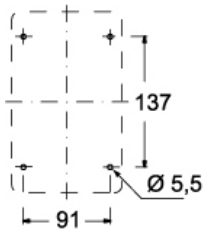

品番

PEW 6333 PP

製品説明	
製品タイプ	ソケット 1PP
シリーズ	1PWPP
極数	2極 + 
時計位置	B03
技術データ	
電流	63 A
電圧	50 - 250 V
IP 保護等級	IP67
技術詳細	
重さ	1.260,00 g

材料特性	
カラー	RAL 7035
RoHs適合	適合 (適用除外品) 6(c): 鉛含有量が重量比4%以下の銅合金
中国RoHs-EFUP適合	50
REACH SVHS物質	適応除外あり 鉛
SCIP番号	Ca7de37f-add8-4b77-9861-279c94903ade
認証 / 規格	
参照	EN 60309-1, -2
ジェネラルオーダリングインフォメーション	
EAN13 コード	8015747158275
パッケージ情報	
パッケージ長さ	210,00 mm
パッケージ高さ	135,00 mm
パッケージ幅	280,00 mm
パッケージ重量	1,47 kg
パッケージ体積	7,94 dm ³
パッケージ 詳細	カートンボックス
パッケージ 数量	1個
パッケージ  EAN コード	8015747244282

品番

PEW 6333 PP

カタログ図面

(63A) PEW ... PP

(125A) PEW ... PP

メモ

mmで示されている寸法は拘束力がなく、予告なく変更される場合があります。