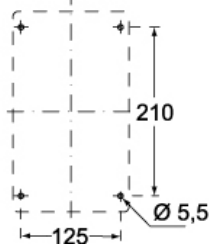

品番

PEW 6333 PP

製品説明	
製品タイプ	ソケット 1PP
シリーズ	1PWPP
極数	2極 + 
時計位置	B03
技術データ	
電流	63 A
電圧	50 - 250 V
IP 保護等級	IP67
技術詳細	
重さ	1.260,00 g

材料特性	
カラー	RAL 7035
RoHs適合	適合 (適用除外品) 6(c): 鉛含有量が重量比4%以下の銅合金
中国RoHs-EFUP適合	50
REACH SVHS物質	適応除外あり 鉛
SCIP番号	Ca7de37f-add8-4b77-9861-279c94903ade
認証 / 規格	
参照	EN 60309-1, -2
ジェネラルオーダリングインフォメーション	
EAN13 コード	8015747158275
パッケージ情報	
パッケージ長さ	210,00 mm
パッケージ高さ	135,00 mm
パッケージ幅	280,00 mm
パッケージ重量	1,47 kg
パッケージ体積	7,94 dm ³
パッケージ 詳細	カートンボックス
パッケージ 数量	1個
パッケージ  EAN コード	8015747244282

品番

PEW 6333 PP

カタログ図面

(63A) PEW ... PP

(125A) PEW ... PP

メモ

mmで示されている寸法は拘束力がなく、予告なく変更される場合があります。