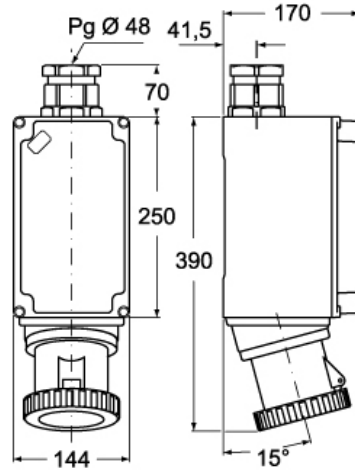

品番

PEW 6333 PP

製品説明	
製品タイプ	ソケット 1PP
シリーズ	1PWPP
極数	2極 + 
時計位置	B03
技術データ	
電流	63 A
電圧	50 - 250 V
IP 保護等級	IP67
技術詳細	
重さ	1.260,00 g

材料特性	
カラー	RAL 7035
RoHs適合	適合 (適用除外品) 6(c): 鉛含有量が重量比4%以下の銅合金
中国RoHs-EFUP適合	50
REACH SVHS物質	適応除外あり 鉛
SCIP番号	Ca7de37f-add8-4b77-9861-279c94903ade
認証 / 規格	
参照	EN 60309-1, -2
ジェネラルオーダリングインフォメーション	
EAN13 コード	8015747158275
パッケージ情報	
パッケージ長さ	210,00 mm
パッケージ高さ	135,00 mm
パッケージ幅	280,00 mm
パッケージ重量	1,47 kg
パッケージ体積	7,94 dm ³
パッケージ 詳細	カートンボックス
パッケージ 数量	1個
パッケージ  EAN コード	8015747244282

品番

PEW 6333 PP

カタログ図面

(63A) PEW ... PP

(125A) PEW ... PP

メモ

mmで示されている寸法は拘束力がなく、予告なく変更される場合があります。