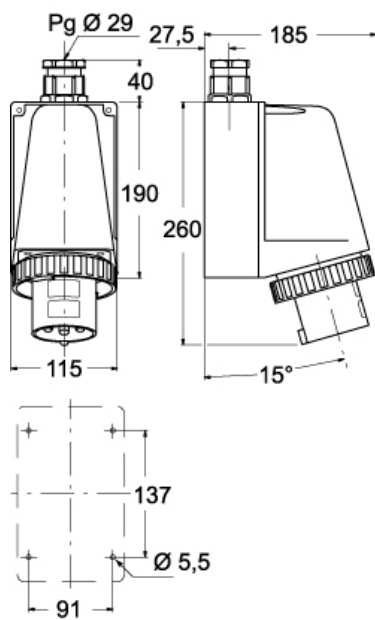

品番

PEW 63123 SM

製品説明

製品タイプ	プラグ 1PP
シリーズ	1PWSM
極数	2極 + 
時計位置	B12

技術データ

電流	63 A
電圧	999 V
IP 保護等級	IP67

材料特性

カラー RAL 7035

認証 / 規格

参照 EN 60309-1, -2

ジェネラルオーダーリングインフォメーション

EAN13 コード 8015747158251

品番

PEW 63123 SM

カタログ図面

(63A) PEW ... SM

(125A) PEW ... SM

メモ

mmで示されている寸法は拘束力がなく、予告なく変更される場合があります。