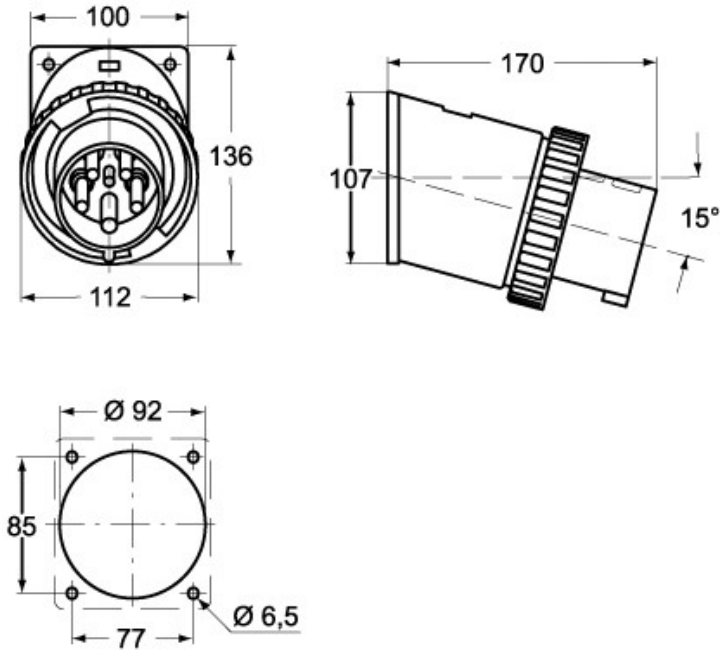

品番

PEW 63123 SI

カタログ図面

メモ

mmで示されている寸法は拘束力がなく、予告なく変更される場合があります。