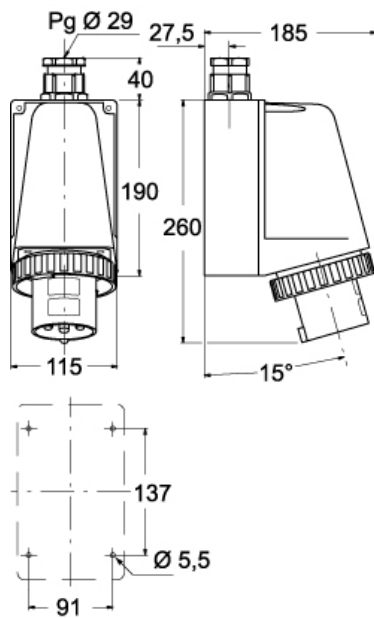

品番

PEW 63114 SM

製品説明	
製品タイプ	プラグ 1PP
シリーズ	1PWSM
極数	3極 +
時計位置	B11
技術データ	
電流	63 A
電圧	440 - 460 V
IP 保護等級	IP67
技術詳細	
重さ	1.250,00 g

材料特性	
カラー	RAL 7035
RoHs適合	適合 (適用除外品) 6(c): 鉛含有量が重量比4%以下の銅合金
中国RoHs-EFUP適合	50
REACH SVHS物質	適応除外あり 鉛
SCIP番号	Ca7de37f-add8-4b77-9861-279c94903ade
認証 / 規格	
参照	EN 60309-1, -2
ジェネラルオーダリングインフォメーション	
EAN13 コード	8015747158169
パッケージ情報	
パッケージ長さ	210,00 mm
パッケージ高さ	135,00 mm
パッケージ幅	280,00 mm
パッケージ重量	1,46 kg
パッケージ体積	7,94 dm ³
パッケージ 詳細	カートンボックス
パッケージ 数量	1個
パッケージ EAN コード	8015747259750

品番

PEW 63114 SM

カタログ図面

(63A) PEW ... SM

(125A) PEW ... SM

メモ

mmで示されている寸法は拘束力がなく、予告なく変更される場合があります。