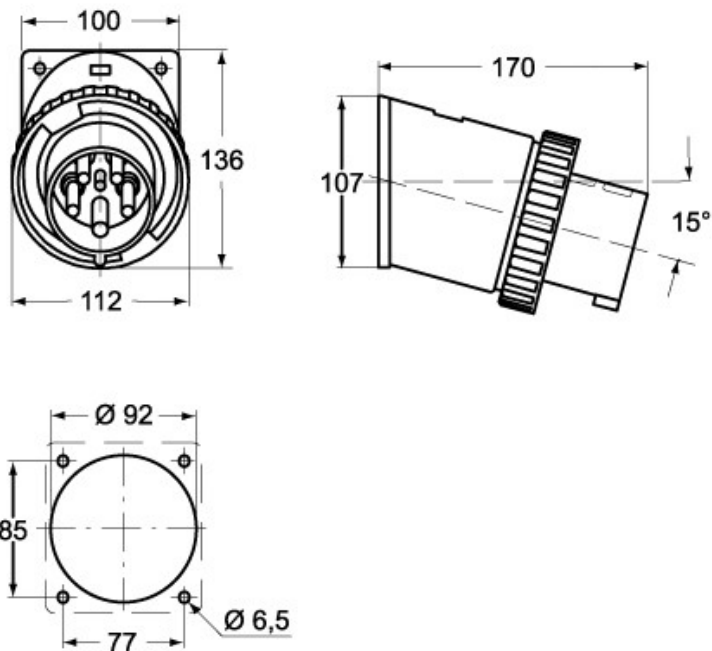

品番

PEW 63114 SI

製品説明

製品タイプ	プラグ フラッシュマウント
シリーズ	1PWSI
極数	3極 + 
時計位置	B11

技術データ

電流	63 A
電圧	440 - 460 V
IP 保護等級	IP67

材料特性

カラー	RAL 7035
認証 / 規格	
参照	EN 60309-1, -2
ジェネラルオーダリングインフォメーション	
EAN13 コード	8015747158152

品番

PEW 63114 SI

カタログ図面

メモ

mmで示されている寸法は拘束力がなく、予告なく変更される場合があります。